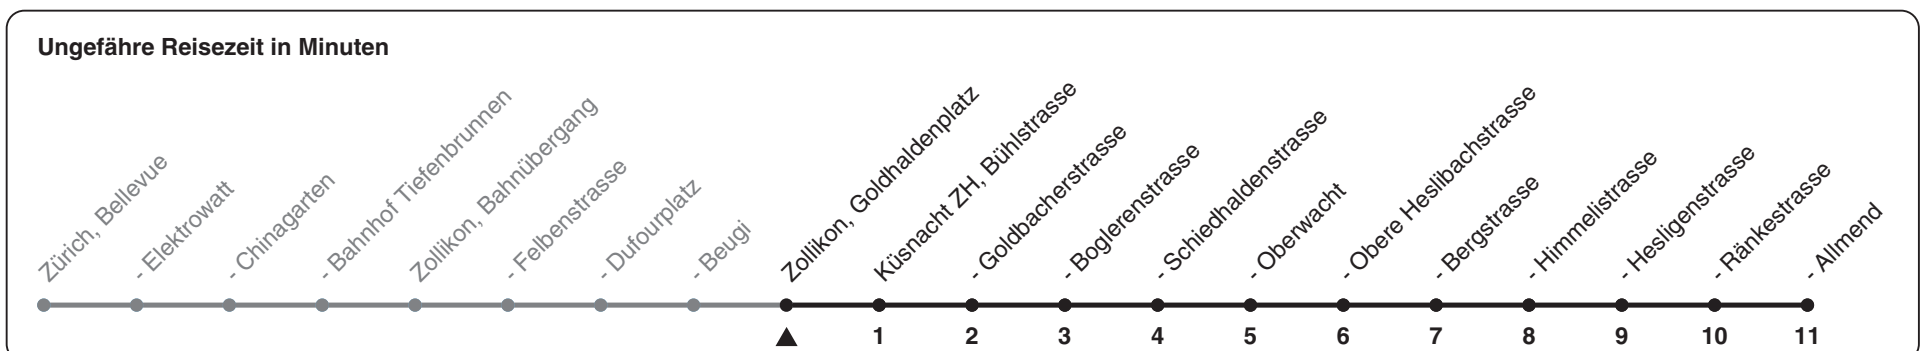

916

ZVV-Contact 0800 988 988 | zvv.ch

Zum Live-Fahrplan

Goldhaldenplatz

Richtung Küsnacht ZH, Allmend

h	Montag-Freitag	Samstag	Sonn- und Feiertag
5			
6	31	31	31
7	01 16 31 46	01 31	01 31
8	01 31	01 31	01 31
9	01 31	01 31	01 31
10	01 31	01 31	01 31
11	01 31	01 31	01 31
12	01 31	01 31	01 31
13	01 31	01 31	01 31
14	01 31	01 31	01 31
15	01 31	01 31	01 31
16	01 16 31 46	01 31	01 31
17	01 16 31 46	01 31	01 31
18	01 16 31 46	01 31	01 31
19	01 16 31	01 31	01 31
20	01 31	01 31	01 31
21	01 31	01 31	01 31
22	01 31	01 31	01 31
23	01 31	01 31	01 31
0	01 34	01 34	01 34

Als Feiertage gelten: 25./26. Dez., 1./2. Jan., Karfreitag, Ostermontag, 1. Mai, Auffahrt, Pfingstmontag, 1. Aug.

Gültig von 11.12.2022 - 09.12.2023

STEIG EIN. KOMM WEITER.