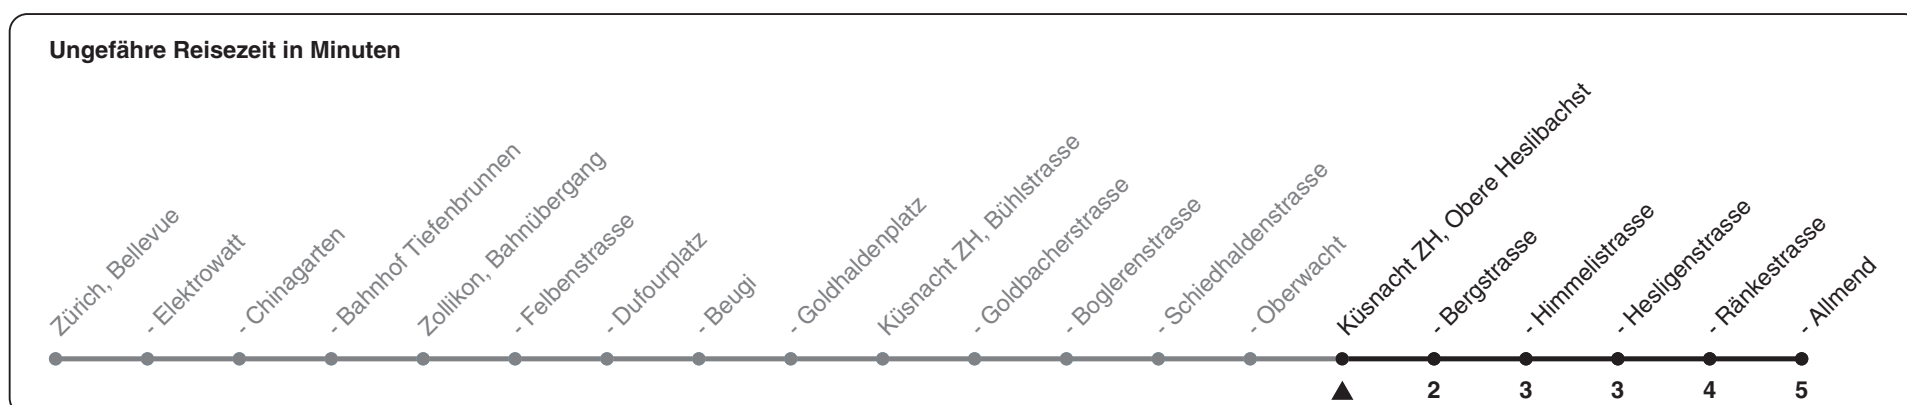

916

ZVV-Contact 0800 988 988 | zvv.ch

Zum Live-Fahrplan

Obere Heslibachstrasse

Richtung **Küsnacht ZH, Allmend**

h	Montag-Freitag	Samstag	Sonn- und Feiertag
5			
6	37 55	36	37
7	07 22 37 52	06 36	07 36
8	07 37	06 36	06 36
9	07 37	06 37	06 36
10	07 37	07 37	06 36
11	07 37	07 37	06 36
12	07 37	07 37	06 36
13	07 37	07 37	06 36
14	07 37	07 37	06 36
15	07 37	07 37	06 36
16	07 22 37 52	07 37	06 36
17	07 22 37 52	07 37	06 36
18	07 22 37 52	07 37	06 36
19	07 22 37	07 36	06 36
20	07 36	06 36	06 36
21	06 36	06 36	06 36
22	06 36	06 36	06 36
23	06 36	06 36	06 36
0	06 39	06 39	06 39

Als Feiertage gelten: 25./26. Dez., 1./2. Jan., Karfreitag, Ostermontag, 1. Mai, Auffahrt, Pfingstmontag, 1. Aug.

Gültig von 11.12.2022 - 09.12.2023

STEIG EIN. KOMM WEITER.