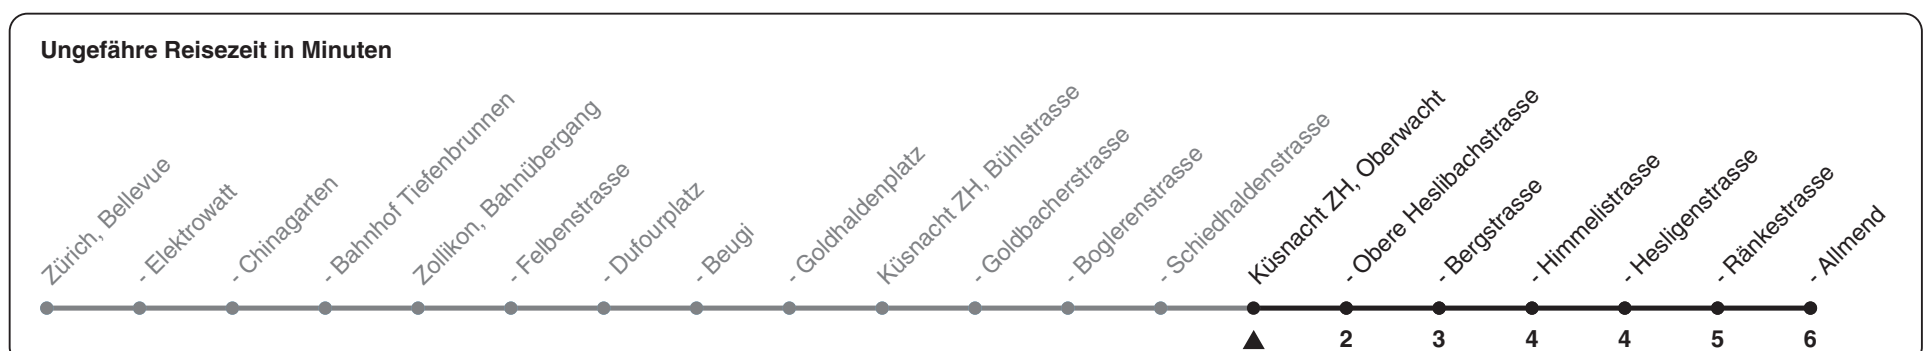

916

ZVV-Contact 0800 988 988 | zvv.ch

Zum Live-Fahrplan

Oberwacht

Richtung Küsnacht ZH, Allmend

h	Montag-Freitag	Samstag	Sonn- und Feiertag
5			
6	36 54	35	36
7	06 21 36 51	05 35	06 35
8	06 36	05 35	05 35
9	06 36	05 36	05 35
10	06 36	06 36	05 35
11	06 36	06 36	05 35
12	06 36	06 36	05 35
13	06 36	06 36	05 35
14	06 36	06 36	05 35
15	06 36	06 36	05 35
16	06 21 36 51	06 36	05 35
17	06 21 36 51	06 36	05 35
18	06 21 36 51	06 36	05 35
19	06 21 36	06 35	05 35
20	06 35	05 35	05 35
21	05 35	05 35	05 35
22	05 35	05 35	05 35
23	05 35	05 35	05 35
0	05 38	05 38	05 38

Als Feiertage gelten: 25./26. Dez., 1./2. Jan., Karfreitag, Ostermontag, 1. Mai, Auffahrt, Pfingstmontag, 1. Aug.

Gültig von 11.12.2022 - 09.12.2023

STEIG EIN. KOMM WEITER.