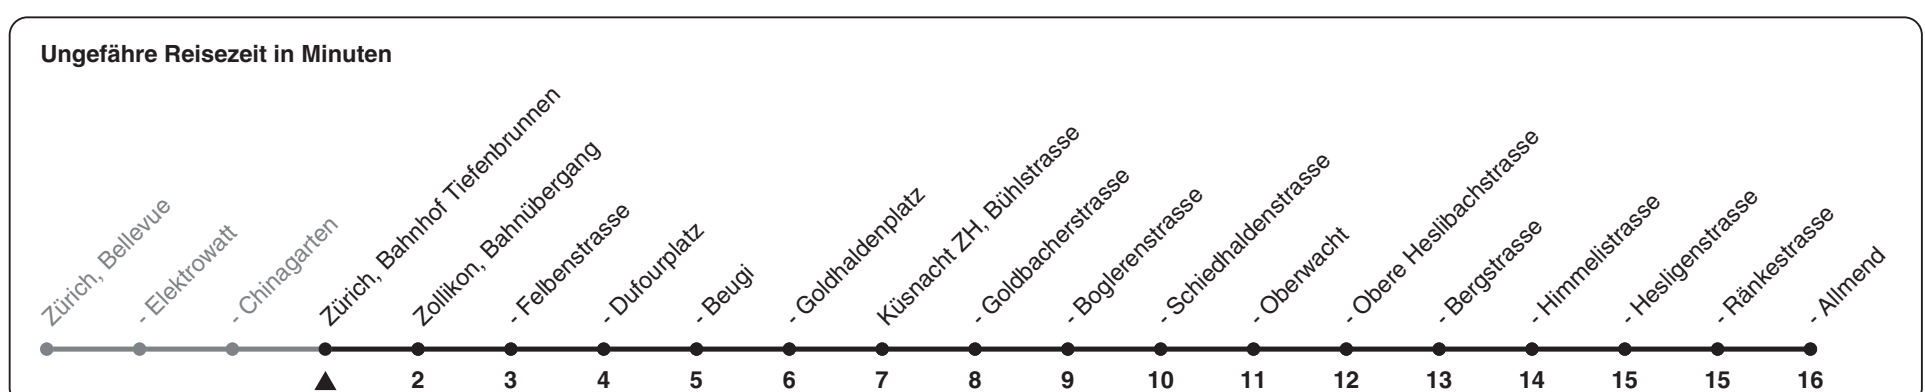

916

ZVV-Contact 0800 988 988 | zvv.ch

Zum Live-Fahrplan

Bahnhof Tiefenbrunnen

Richtung Küsnacht ZH, Allmend

h	Montag-Freitag	Samstag	Sonn- und Feiertag
5			
6	25 55	25 55	26 56
7	10 25 40 55	25 55	25 55
8	25 55	25 55	25 55
9	25 55	25 55	25 55
10	25 55	25 55	25 55
11	25 55	25 55	25 55
12	25 55	25 55	25 55
13	25 55	25 55	25 55
14	25 55	25 55	25 55
15	25 55	25 55	25 55
16	11 26 41 56	25 55	25 55
17	11 26 41 56	25 55	25 55
18	11 26 41 56	25 55	25 55
19	10 25 55	25 55	25 55
20	25 55	25 55	25 55
21	25 55	25 55	25 55
22	25 55	25 55	25 55
23	25 55	25 55	25 55
0	28	28	28

Als Feiertage gelten: 25./26. Dez., 1./2. Jan., Karfreitag, Ostermontag, 1. Mai, Auffahrt, Pfingstmontag, 1. Aug.

Gültig von 11.12.2022 - 09.12.2023

STEIG EIN. KOMM WEITER.