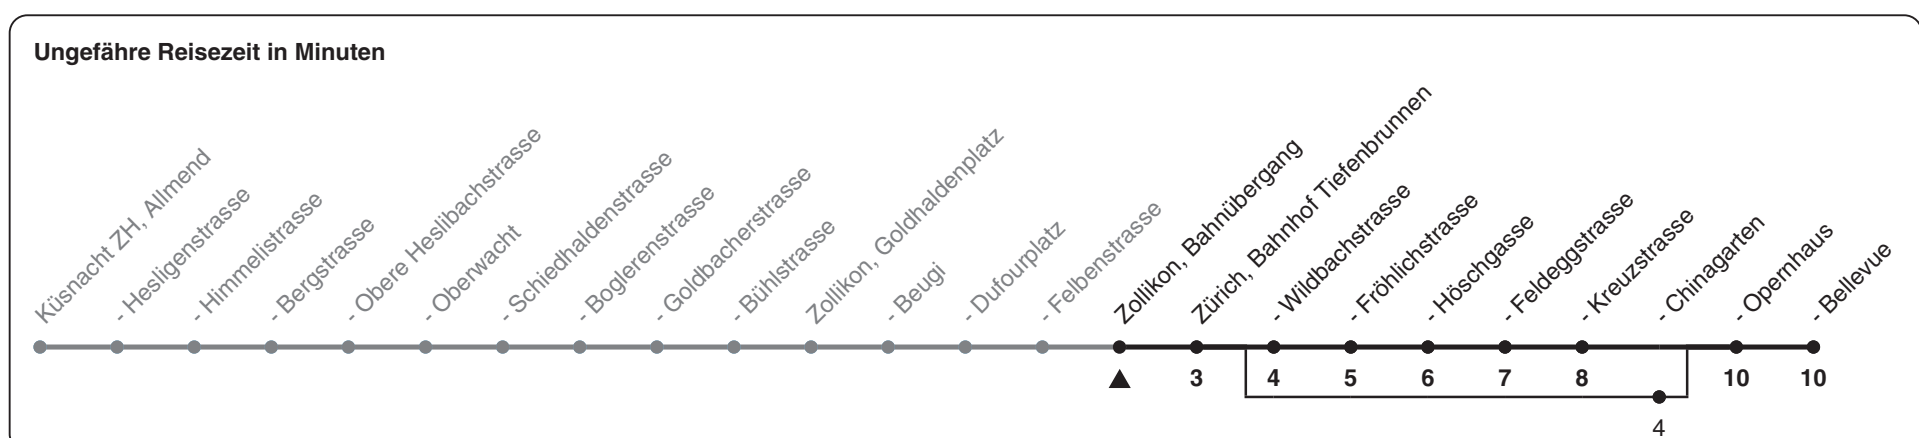

916

ZVV-Contact 0800 988 988 | zvv.ch

Zum Live-Fahrplan 

Bahnübergang

Richtung Zürich, Bellevue

h	Montag-Freitag	Samstag	Sonn- und Feiertag
5			
6	31 46	29 59	59
7	01 16 31 46	30	29 59
8	01 16 31	00 30	29 59
9	00 30	00 30	29 59
10	00 30	00 30	30
11	00 30	00 30	00 30
12	00 30	00 30	00 30
13	00 30	00 30	00 30
14	00 30	00 30	00 30
15	00 30	00 30	00 30
16	00 29 44 59	00 30	00 30
17	14 29 44 59	00 30	00 30
18	14 29 44 59	00 30	00 30
19	14 29 44 59	00 30	00 29 59
20	30a	00 30a	29a 59a
21	00a 30a	00a 30a	29a 59a
22	00a 30a	00a 30a	29a 59a
23	00a 30a	00a 30a	29a 59a
0	00a	00a	

a) bedient Zürich, Chinagarten

Als Feiertage gelten: 25./26. Dez., 1./2. Jan., Karfreitag, Ostermontag, 1. Mai, Auffahrt, Pfingstmontag, 1. Aug.

Gültig von 11.12.2022 - 09.12.2023

STEIG EIN. KOMM WEITER. 