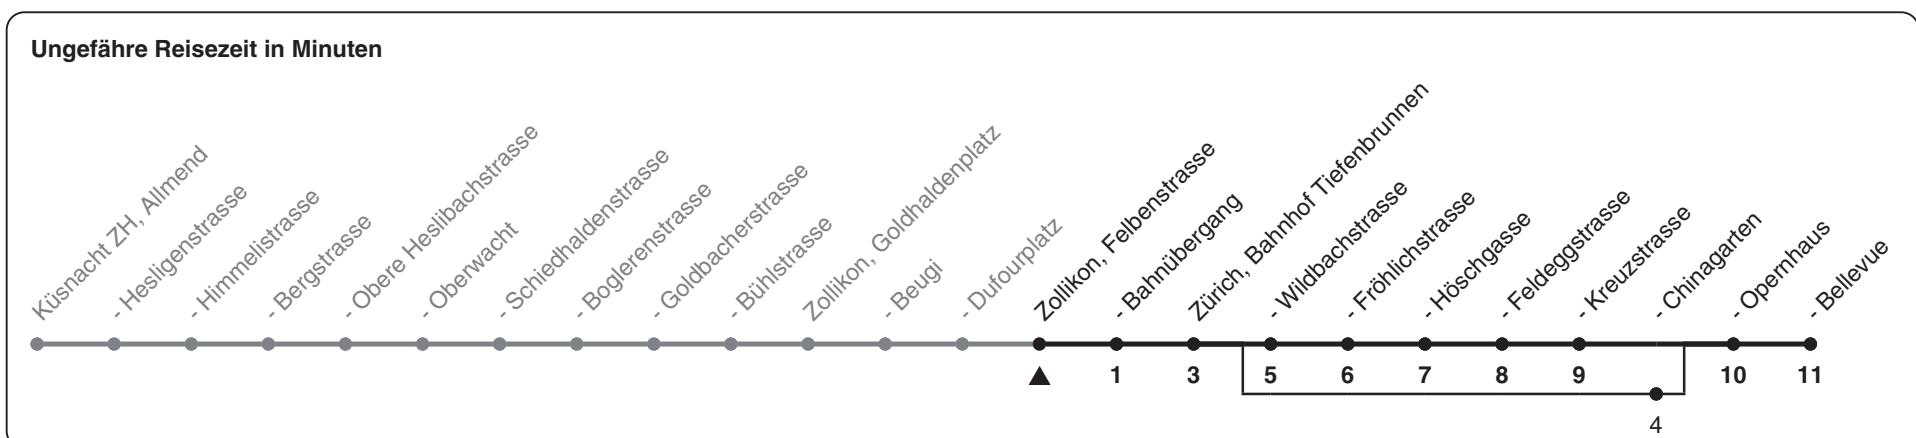

916

ZVV-Contact 0800 988 988 | zvv.ch

Zum Live-Fahrplan 

Felbenstrasse

Richtung Zürich, Bellevue

h	Montag-Freitag	Samstag	Sonn- und Feiertag
5			
6	30 45	29 59	59
7	00 15 30 45	29 59	29 59
8	00 15 30 59	29 59	29 59
9	29 59	29 59	29 59
10	29 59	29 59	29 59
11	29 59	29 59	29 59
12	29 59	29 59	29 59
13	29 59	29 59	29 59
14	29 59	29 59	29 59
15	29 59	29 59	29 59
16	28 43 58	29 59	29 59
17	13 28 43 58	29 59	29 59
18	13 28 43 58	29 59	29 59
19	13 28 43 58	30	29 59
20	30a	00 30a	29a 59a
21	00a 30a	00a 30a	29a 59a
22	00a 30a	00a 30a	29a 59a
23	00a 30a	00a 30a	29a 59a
0	00a	00a	

a) bedient Zürich, Chinagarten

Als Feiertage gelten: 25./26. Dez., 1./2. Jan., Karfreitag, Ostermontag, 1. Mai, Auffahrt, Pfingstmontag, 1. Aug.

Gültig von 11.12.2022 - 09.12.2023

STEIG EIN. KOMM WEITER. 