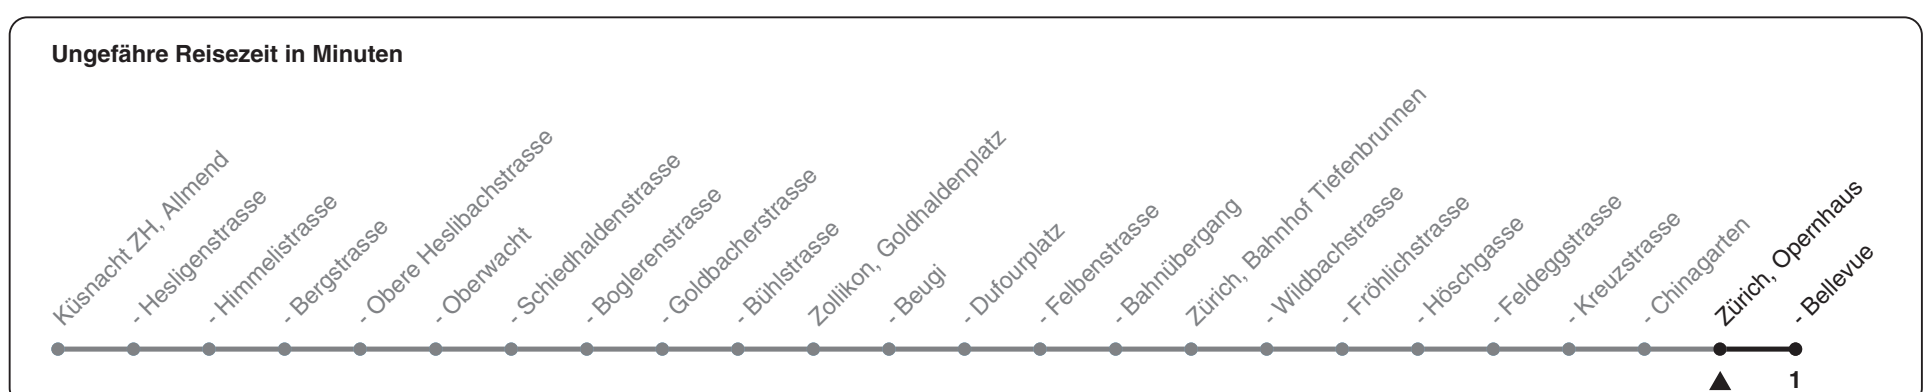

916

ZVV-Contact 0800 988 988 | zvv.ch

Zum
Live-
Fahrplan

Opernhaus

Richtung Zürich, Bellevue

h	Montag-Freitag	Samstag	Sonn- und Feiertag
5			
6	40 55	37	
7	10 25 40 55	07 38	07 37
8	10 25 40	08 38	07 37
9	09 39	08 39	07 37
10	09 39	09 39	07 38
11	09 39	09 39	08 38
12	09 39	09 39	08 38
13	09 39	09 39	08 38
14	09 39	09 39	08 38
15	09 39	09 39	08 38
16	09 39 54	09 39	08 38
17	09 24 39 54	09 39	08 38
18	09 24 39 54	09 39	08 38
19	09 23 38 53	09 38	08 37
20	08 37	08 37	07 36
21	07 37	07 37	06 36
22	07 37	07 37	06 36
23	07 37	07 37	06 36
0	07	07	06

Als Feiertage gelten: 25./26. Dez., 1./2. Jan., Karfreitag, Ostermontag, 1. Mai, Auffahrt, Pfingstmontag, 1. Aug.

Gültig von 11.12.2022 - 09.12.2023

STEIG EIN. KOMM WEITER.