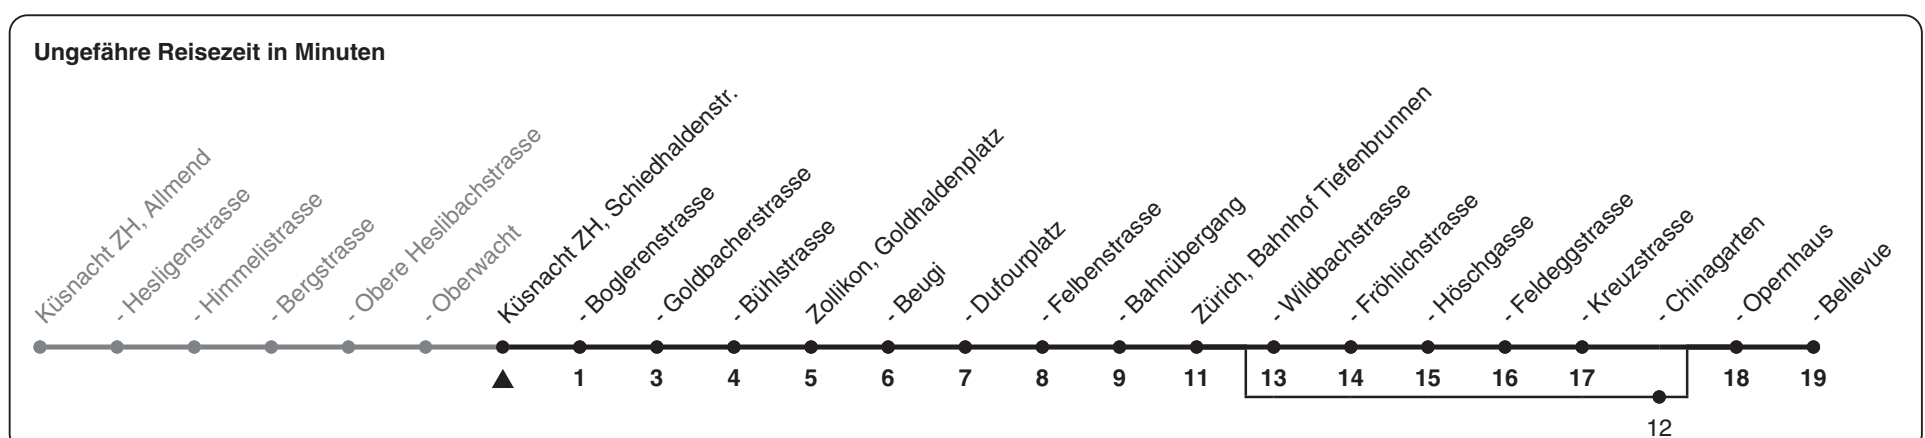

916

ZVV-Contact 0800 988 988 | zvv.ch

Zum Live-Fahrplan

Schiedhaldenstrasse

Richtung Zürich, Bellevue

h	Montag-Freitag	Samstag	Sonn- und Feiertag
5			
6	22 37 52	21 51	51
7	07 22 37 52	21 51	21 51
8	07 22 51	21 51	21 51
9	21 51	21 51	21 51
10	21 51	21 51	21 51
11	21 51	21 51	21 51
12	21 51	21 51	21 51
13	21 51	21 51	21 51
14	21 51	21 51	21 51
15	21 51	21 51	21 51
16	21 36 51	21 51	21 51
17	06 21 36 51	21 51	21 51
18	06 21 36 51	21 51	21 51
19	05 20 35 50	22 52	21 51
20	22a 52a	22a 52a	21a 51a
21	22a 52a	22a 52a	21a 51a
22	22a 52a	22a 52a	21a 51a
23	22a 52a	22a 52a	21a 51a
0			

a) bedient Zürich, Chinagarten

Als Feiertage gelten: 25./26. Dez., 1./2. Jan., Karfreitag, Ostermontag, 1. Mai, Auffahrt, Pfingstmontag, 1. Aug.

Gültig von 11.12.2022 - 09.12.2023

STEIG EIN. KOMM WEITER.