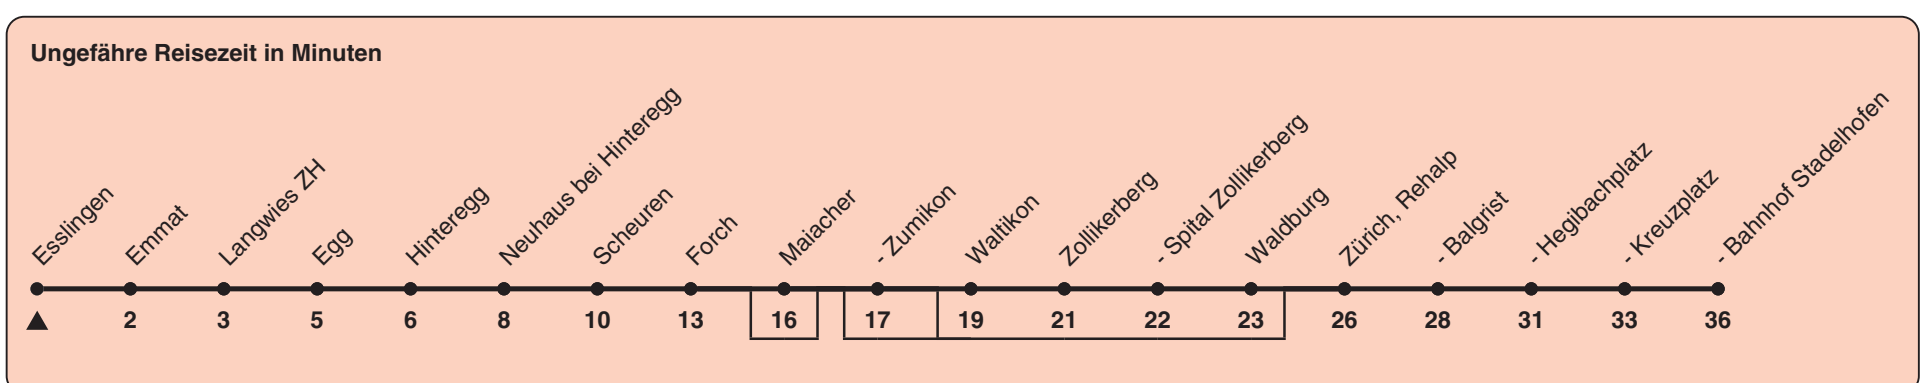

Esslingen

Richtung Zürich, Bahnhof Stadelhofen

h	Montag-Freitag	Samstag	Sonn- und Feiertag
5	02 32 47	02 32	02 32
6	02 17 32 47cd	02 32	02 32
7	02cd 17bd 32cd 47cd	02 32 47	02 32
8	02cd 17 32	02 17 32	02 32
9	02 32	02 32	02 32
10	02 32	02 32	02 32
11	02 32	02 32	02 32
12	02 17 32 47	02 17 32 47	02 32
13	02 17 32	02 17 32	02 32
14	02 32	02 32	02 32
15	02 32	02 32	02 32
16	02cd 32cd 47cd	02 32 47	02 32
17	02cd 17cd 32cd 47cd	02 17 32 47	02 32
18	02 17 32 47	02 17a 32 47a	02 32
19	02 17 32 47a	02 17a 32	02 32
20	02 17a 32 47a	02 32	02 32
21	02 32	02 32	02 32
22	02 32	02 32	02 32
23	02 32	02 32	02 32
0	02a 32a	02a 32a	02a 32a
1	06a	06a	06a

a) bis Forch
 cd) Schnellzug ohne Halt von Forch bis Rehalp
 bd) Schnellzug Forch - Rehalp, mit Zusatzhalt in Zumikon
 Als Feiertage gelten: 25./26. Dez., 1./2. Jan., Karfreitag, Ostermontag, 1. Mai, Auffahrt, Pfingstmontag, 1. Aug.