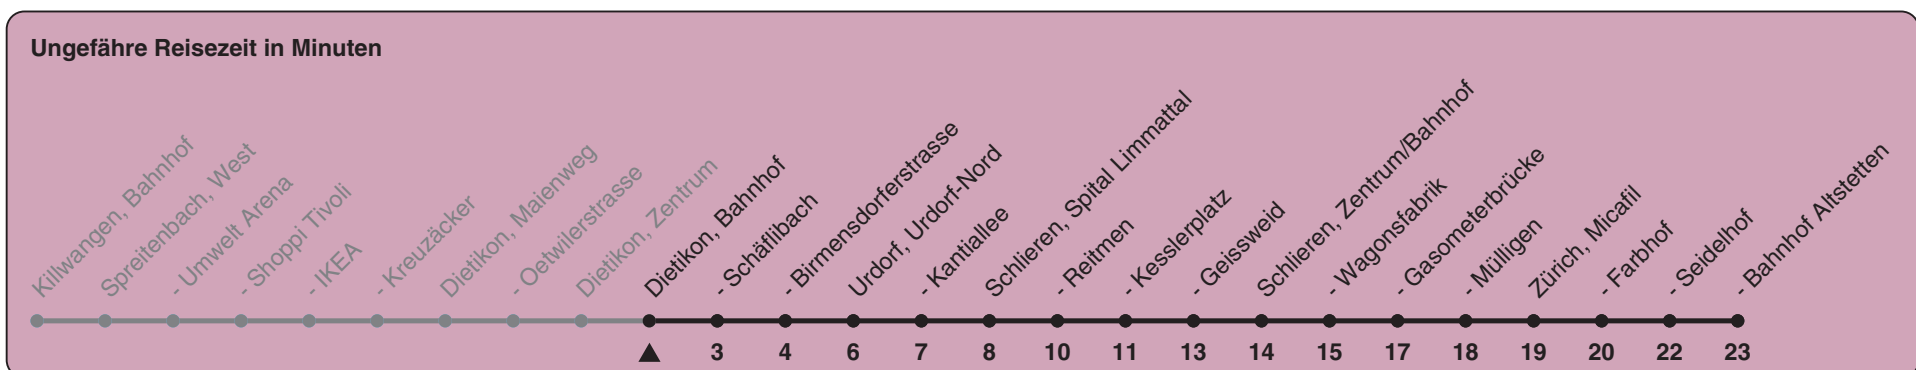

Bahnhof

Richtung Zürich, Bahnhof Altstetten

| h | Montag-Freitag | Samstag | Sonn- und Feiertag |
|----|----------------|-------------|--------------------|
| 5 | 12 27 42 57 | 12 27 42 57 | 12 27 42 57 |
| 6 | 12 27 42 57 | 12 27 42 57 | 12 27 42 57 |
| 7 | 12 27 42 57 | 12 27 42 57 | 12 27 42 57 |
| 8 | 12 27 42 57 | 12 27 42 57 | 12 27 42 57 |
| 9 | 12 27 42 57 | 12 27 42 57 | 12 27 42 57 |
| 10 | 12 27 42 57 | 12 27 42 57 | 12 27 42 57 |
| 11 | 12 27 42 57 | 12 27 42 57 | 12 27 42 57 |
| 12 | 12 27 42 57 | 12 27 42 57 | 12 27 42 57 |
| 13 | 12 27 42 57 | 12 27 42 57 | 12 27 42 57 |
| 14 | 12 27 42 57 | 12 27 42 57 | 12 27 42 57 |
| 15 | 12 27 42 57 | 12 27 42 57 | 12 27 42 57 |
| 16 | 12 27 42 57 | 12 27 42 57 | 12 27 42 57 |
| 17 | 12 27 42 57 | 12 27 42 57 | 12 27 42 57 |
| 18 | 12 27 42 57 | 12 27 42 57 | 12 27 42 57 |
| 19 | 12 27 42 57 | 12 27 42 57 | 12 27 42 57 |
| 20 | 12 27 42 57 | 12 27 42 57 | 12 27 42 57 |
| 21 | 12 27 42 57 | 12 27 42 57 | 12 27 42 57 |
| 22 | 12 27 42 57 | 12 27 42 57 | 12 27 42 57 |
| 23 | 12 27 42 57 | 12 27 42 57 | 12 27 42 57 |
| 0 | | | |

Als Feiertage gelten: 25./26. Dezember, 1./2. Januar, Karfreitag, Ostermontag, Auffahrt, Pfingstmontag, 1. August

Gültig von 11.12.2022 - 09.12.2023

STEIG EIN. KOMM WEITER.