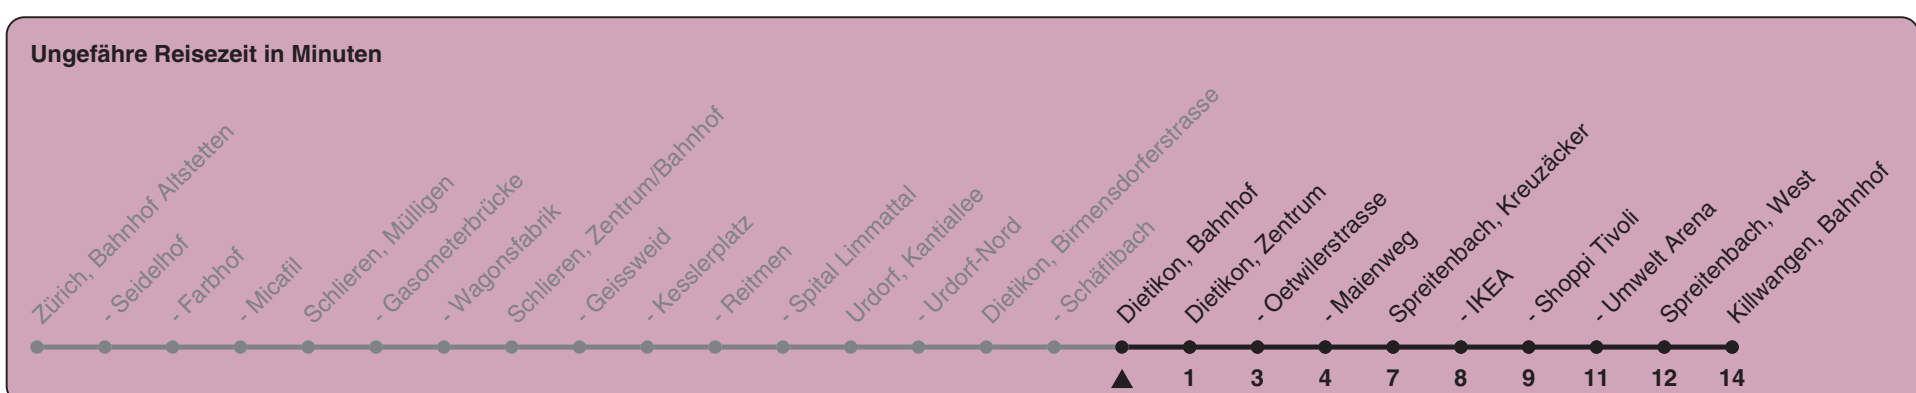

Bahnhof

# Richtung Killwangen, Bahnhof

h	Montag-Freitag	Samstag	Sonn- und Feiertag
5			
6	02 17 32 47	02 17 32 47	02 17 32 47
7	02 17 32 47	02 17 32 47	02 17 32 47
8	02 17 32 47	02 17 32 47	02 17 32 47
9	02 17 32 47	02 17 32 47	02 17 32 47
10	02 17 32 47	02 17 32 47	02 17 32 47
11	02 17 32 47	02 17 32 47	02 17 32 47
12	02 17 32 47	02 17 32 47	02 17 32 47
13	02 17 32 47	02 17 32 47	02 17 32 47
14	02 17 32 47	02 17 32 47	02 17 32 47
15	02 17 32 47	02 17 32 47	02 17 32 47
16	02 17 32 47	02 17 32 47	02 17 32 47
17	02 17 32 47	02 17 32 47	02 17 32 47
18	02 17 32 47	02 17 32 47	02 17 32 47
19	02 17 32 47	02 17 32 47	02 17 32 47
20	02 17 32 47	02 17 32 47	02 17 32 47
21	02 17 32 47	02 17 32 47	02 17 32 47
22	02 17 32 47	02 17 32 47	02 17 32 47
23	02 17 32 47a	02 17 32 47a	02 17 32 47a
0	02a 17a 32a 47a	02a 17a 32a 47a	02a 17a 32a 47a

a) bis Spreitenbach, Kreuzäcker

Als Feiertage gelten: 25./26. Dezember, 1./2. Januar, Karfreitag, Ostermontag, Auffahrt, Pfingstmontag, 1. August

Gültig von 11.12.2022 - 09.12.2023

STEIG EIN. KOMM WEITER.