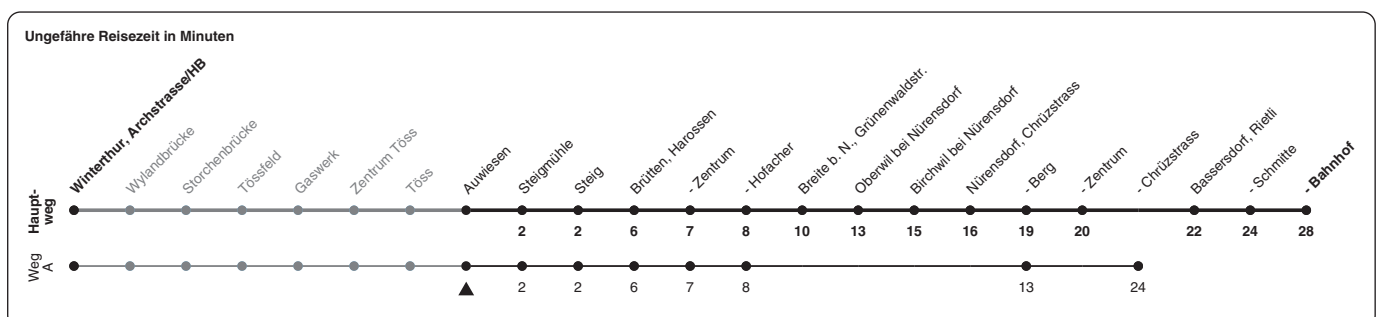

660

ZVV-Contact 0800 988 988 | zvv.ch

Zum Live-Fahrplan

Auwiesen

Richtung Bassersdorf, Bahnhof

h	Montag - Freitag	Samstag	Sonn- und Feiertag
5	15 45 54 ^A	15 45	47
6	15 24 ^A 40 55 ^A	15 45	17 47
7	10 40	15 45	17 47
8	13 43	15 45	17 47
9	13 43	14 44	15 45
10	13 43	14 44	15 45
11	13 43	14 44	15 45
12	13 43	14 44	15 45
13	13 43	14 44	15 45
14	13 43	14 44	15 45
15	13 43	14 44	15 45
16	10 25 ^a 40 55 ^a	14 44	15 45
17	10 25 ^a 40 55 ^a	14 44	15 45
18	10 25 ^a 44 55 ^a	15 45	15 45
19	14 25 ^a 44 55 ^a	15 52	15 52
20	22 52	22 52	22 52
21	22 52	22 52	22 52
22	22 52	22 52	22 52
23	22 52	22 52	22 52
0	22 ^b	22	

A) fährt Weg A a) bis Nürens Dorf, Chrüzstrass b) Nur Freitag.

Als Feiertage gelten: 25./26. Dez., 1./2. Jan., Karfreitag, Ostermontag, 1. Mai, Auffahrt, Pfingstmontag, 1. Aug.

Gültig von 11.12.2022 - 09.12.2023