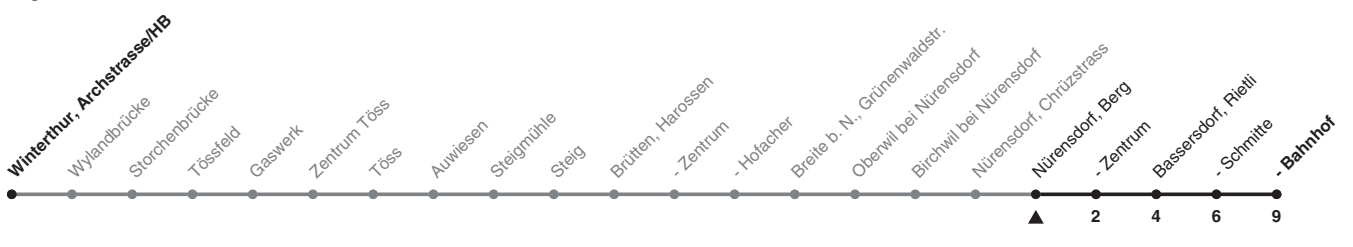

660

ZVV-Contact 0800 988 988 | zvv.ch

Zum
Live-
Fahrplan

Berg

Richtung **Bassersdorf, Bahnhof**

h	Montag - Freitag	Samstag	Sonn- und Feiertag
5	33	33	
6	03 33	03 33	05 35
7	00 30	03 33	05 35
8	00 32	03 33	05 35
9	02 32	03 33	05 33
10	02 32	03 33	03 33
11	02 32	03 33	03 33
12	02 32	03 33	03 33
13	02 32	03 33	03 33
14	02 32	03 33	03 33
15	02 32	03 33	03 33
16	02 30	03 33	03 33
17	00 30	03 33	03 33
18	00 30	03 33	03 33
19	03 33	03 33	03 33
20	03 39	09 39	09 39
21	09 39	09 39	09 39
22	09 39	09 39	09 39
23	09 39	09 39	09 39
0	09 39a	09 39	09

a) Nur Freitag.

Als Feiertage gelten: 25./26. Dez., 1./2. Jan., Karfreitag, Ostermontag, 1. Mai, Auffahrt, Pfingstmontag, 1. Aug.

Ungefähre Reisezeit in Minuten

Gültig von 11.12.2022 - 09.12.2023

STADTBUS
Winterthur