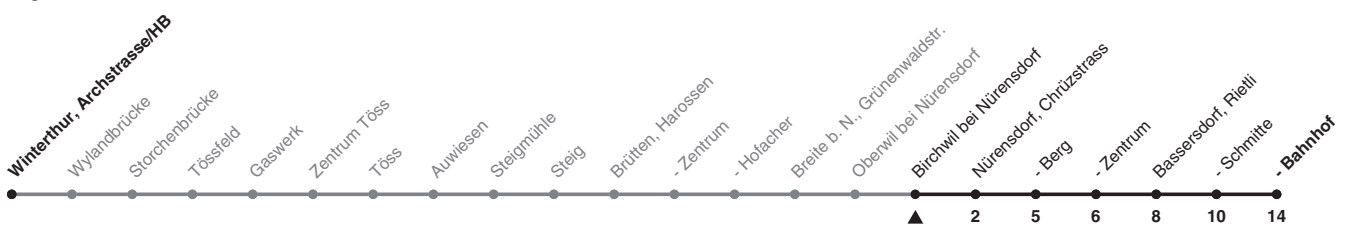

# 660

ZVV-Contact 0800 988 988 | zvv.ch

Zum  
Live-  
Fahrplan

Birchwil bei Nürensdorf

## Richtung **Bassersdorf, Bahnhof**

h	Montag - Freitag	Samstag	Sonn- und Feiertag
5	29 59	29 59	
6	29 55	29 59	01 31
7	25 55	29 59	01 31
8	28 58	29 59	01 31
9	28 58	29 59	01 29 59
10	28 58	29 59	29 59
11	28 58	29 59	29 59
12	28 58	29 59	29 59
13	28 58	29 59	29 59
14	28 58	29 59	29 59
15	28 58	29 59	29 59
16	25 40a 55	29 59	29 59
17	10a 25 40a 55	29 59	29 59
18	10a 25 40a 59	29 59	29 59
19	09a 29 39a 59	29	29
20	09a 35	05 35	05 35
21	05 35	05 35	05 35
22	05 35	05 35	05 35
23	05 35	05 35	05 35
0	05 35b	05 35	05

a) bis Nürensdorf, Chrüzstrass      b) Nur Freitag.

Als Feiertage gelten: 25./26. Dez., 1./2. Jan., Karfreitag, Ostermontag, 1. Mai, Auffahrt, Pfingstmontag, 1. Aug.

Ungefähre Reisezeit in Minuten

Gültig von 11.12.2022 - 09.12.2023

**STADTBUS**  
Winterthur

STEIG EIN. KOMM WEITER.

05.10.2022