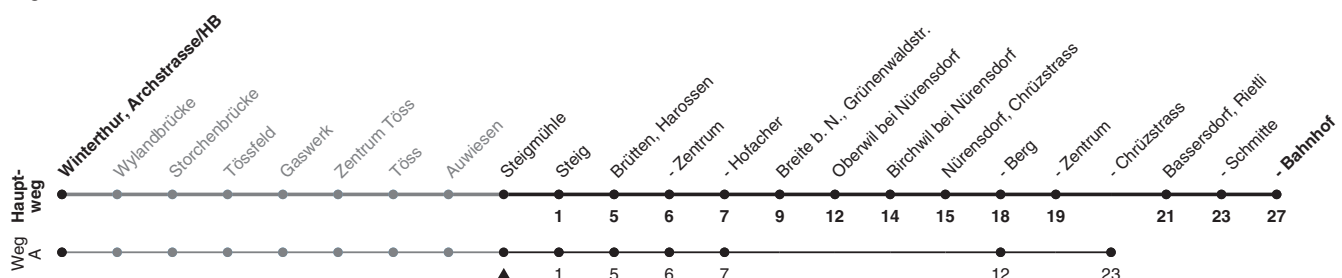

660

ZVV-Contact 0800 988 988 | zvv.ch

Zum Live-Fahrplan

Steigmühle

Richtung Bassersdorf, Bahnhof

| h | Montag - Freitag | Samstag | Sonn- und Feiertag |
|----|------------------|---------|--------------------|
| 5 | 16 46 55A | 16 46 | 48 |
| 6 | 16 25A 41 56A | 16 46 | 18 48 |
| 7 | 11 41 | 16 46 | 18 48 |
| 8 | 14 44 | 16 46 | 18 48 |
| 9 | 14 44 | 15 45 | 16 46 |
| 10 | 14 44 | 15 45 | 16 46 |
| 11 | 14 44 | 15 45 | 16 46 |
| 12 | 14 44 | 15 45 | 16 46 |
| 13 | 14 44 | 15 45 | 16 46 |
| 14 | 14 44 | 15 45 | 16 46 |
| 15 | 14 44 | 15 45 | 16 46 |
| 16 | 11 26a 41 56a | 15 45 | 16 46 |
| 17 | 11 26a 41 56a | 15 45 | 16 46 |
| 18 | 11 26a 45 56a | 16 46 | 16 46 |
| 19 | 15 26a 45 56a | 16 53 | 16 53 |
| 20 | 23 53 | 23 53 | 23 53 |
| 21 | 23 53 | 23 53 | 23 53 |
| 22 | 23 53 | 23 53 | 23 53 |
| 23 | 23 53 | 23 53 | 23 53 |
| 0 | 23c 24b | 23 | 24b |

A) fährt Weg A

a) bis Nürens Dorf, Chrüzstrass

b) Montag - Donnerstag und Sonntag: Fährt ab HB, Kante G, als Linie 5 via Dättnau bis Brütten, Hofacher.

c) Nur Freitag.

Als Feiertage gelten: 25./26. Dez., 1./2. Jan., Karfreitag, Ostermontag, 1. Mai, Auffahrt, Pfingstmontag, 1. Aug.

Ungefähre Reisezeit in Minuten

Gültig von 11.12.2022 - 09.12.2023

STEIG EIN. KOMM WEITER. ZVV

05.10.2022