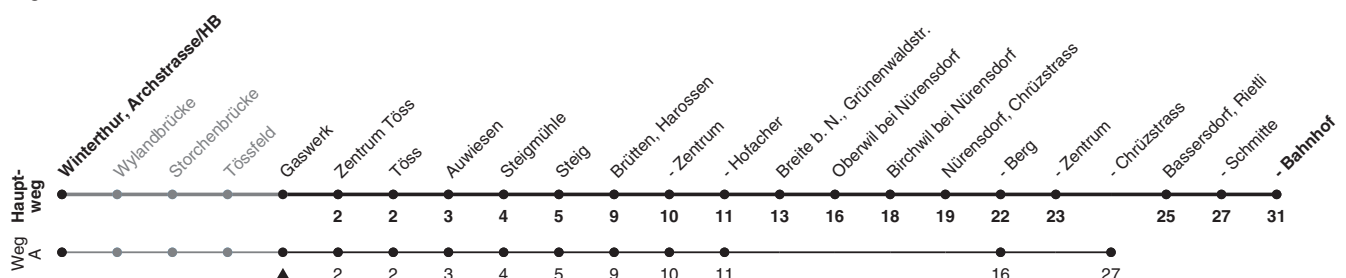

660

ZVV-Contact 0800 988 988 | zvv.ch

Zum Live-Fahrplan

Gaswerk

Richtung Bassersdorf, Bahnhof

h	Montag - Freitag	Samstag	Sonn- und Feiertag
5	12 42 51 ^A	12 42	45
6	12 21 ^A 37 52 ^A	12 42	15 45
7	07 37	12 42	15 45
8	10 40	12 42	15 45
9	10 40	11 41	12 42
10	10 40	11 41	12 42
11	10 40	11 41	12 42
12	10 40	11 41	12 42
13	10 40	11 41	12 42
14	10 40	11 41	12 42
15	10 40	11 41	12 42
16	07 22 ^a 37 52 ^a	11 41	12 42
17	07 22 ^a 37 52 ^a	11 41	12 42
18	07 22 ^a 41 52 ^a	12 42	12 42
19	11 22 ^a 41 52 ^a	12 49	12 49
20	19 49	19 49	19 49
21	19 49	19 49	19 49
22	19 49	19 49	19 49
23	19 49	19 49	19 49
0	19 ^c 20 ^b	19	20 ^b

A) fährt Weg A

a) bis Nürens Dorf, Chrüzstrass

b) Montag - Donnerstag und Sonntag: Fährt ab HB, Kante G, als Linie 5 via Dättnau bis Brütten, Hofacher.

c) Nur Freitag.

Als Feiertage gelten: 25./26. Dez., 1./2. Jan., Karfreitag, Ostermontag, 1. Mai, Auffahrt, Pfingstmontag, 1. Aug.

Ungefähre Reisezeit in Minuten

Gültig von 11.12.2022 - 09.12.2023

STEIG EIN. KOMM WEITER.

05.10.2022