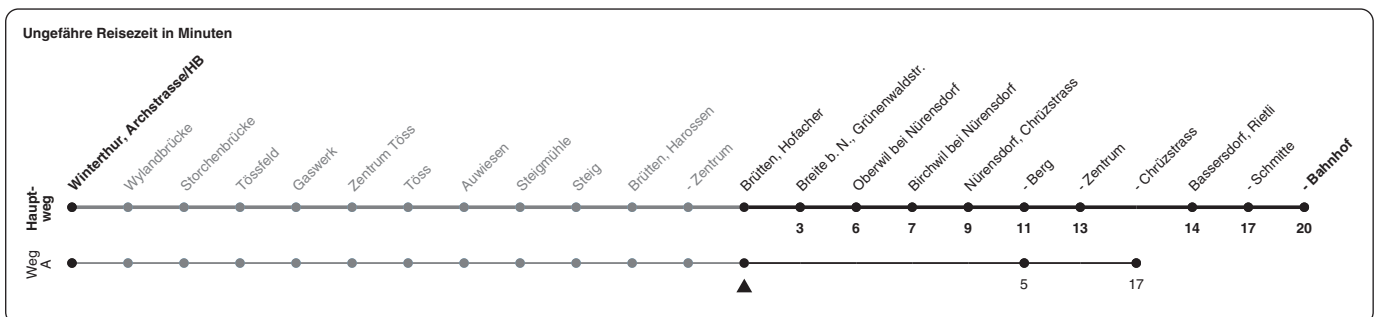

660

ZVV-Contact 0800 988 988 | zvv.ch

Zum Live-Fahrplan

Hofacher

Richtung Bassersdorf, Bahnhof

h	Montag - Freitag	Samstag	Sonn- und Feiertag
5	22 52	22 52	54
6	01A 22 31A 48	22 52	24 54
7	03A 18 48	22 52	24 54
8	21 51	22 52	24 54
9	21 51	22 52	22 52
10	21 51	22 52	22 52
11	21 51	22 52	22 52
12	21 51	22 52	22 52
13	21 51	22 52	22 52
14	21 51	22 52	22 52
15	21 51	22 52	22 52
16	18 33a 48	22 52	22 52
17	03a 18 33a 48	22 52	22 52
18	03a 18 33a 52	22 52	22 52
19	03a 22 33a 52	22 59	22 59
20	03a 29 59	29 59	29 59
21	29 59	29 59	29 59
22	29 59	29 59	29 59
23	29 59	29 59	29 59
0	29b	29	

A) fährt Weg A a) bis Nürens Dorf, Chrüzstrass b) Nur Freitag.

Als Feiertage gelten: 25./26. Dez., 1./2. Jan., Karfreitag, Ostermontag, 1. Mai, Auffahrt, Pfingstmontag, 1. Aug.

Gültig von 11.12.2022 - 09.12.2023