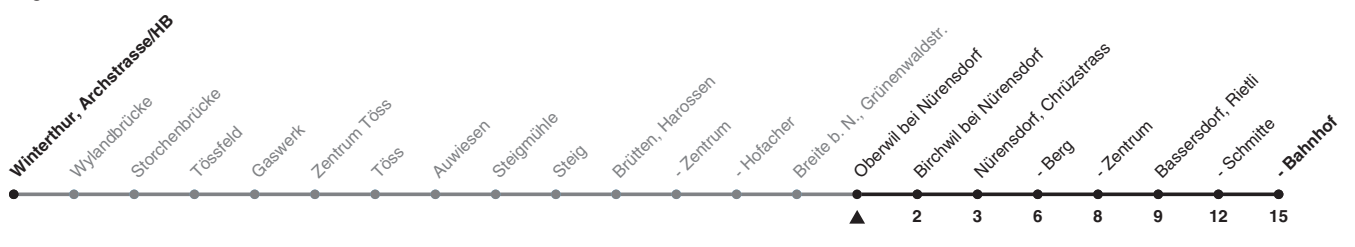

660

ZVV-Contact 0800 988 988 | zvv.ch

Zum
Live-
Fahrplan

Oberwil bei Nürensdorf

Richtung **Bassersdorf, Bahnhof**

h	Montag - Freitag	Samstag	Sonn- und Feiertag
5	27 57	27 57	59
6	27 54	27 57	29 59
7	24 54	27 57	29 59
8	26 56	27 57	29 59
9	26 56	28 58	27 57
10	26 56	28 58	27 57
11	26 56	28 58	27 57
12	26 56	28 58	27 57
13	26 56	28 58	27 57
14	26 56	28 58	27 57
15	26 56	28 58	27 57
16	24 38a 54	28 58	27 57
17	08a 24 38a 54	28 58	27 57
18	08a 24 38a 58	27 57	27 57
19	08a 28 38a 58	27	27
20	08a 34	04 34	04 34
21	04 34	04 34	04 34
22	04 34	04 34	04 34
23	04 34	04 34	04 34
0	04 34b	04 34	04

a) bis Nürensdorf, Chrüzstrass b) Nur Freitag.

Als Feiertage gelten: 25./26. Dez., 1./2. Jan., Karfreitag, Ostermontag, 1. Mai, Auffahrt, Pfingstmontag, 1. Aug.

Ungefähre Reisezeit in Minuten

Gültig von 11.12.2022 - 09.12.2023

STADTBUS
Winterthur

STEIG EIN. KOMM WEITER.

05.10.2022