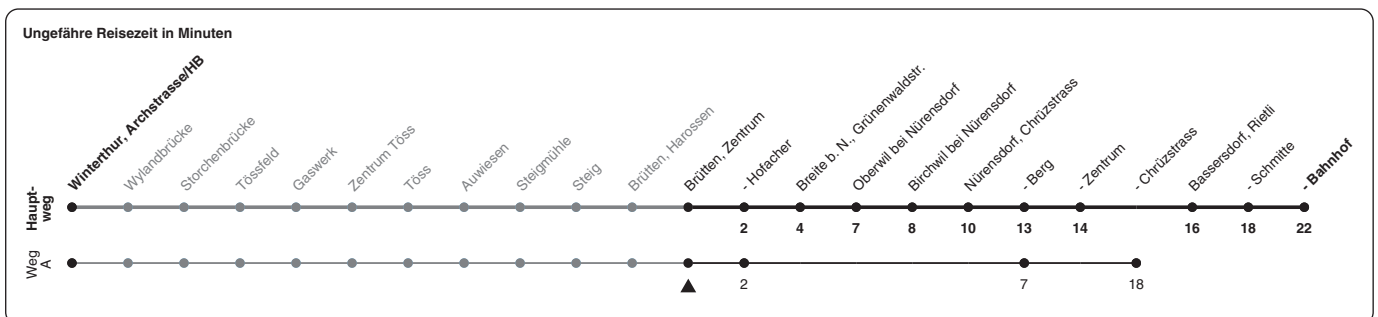

660

ZVV-Contact 0800 988 988 | zvv.ch

Zum Live-Fahrplan

Zentrum

Richtung Bassersdorf, Bahnhof

h	Montag - Freitag	Samstag	Sonn- und Feiertag
5	21 51	21 51	53
6	00A 21 30A 47	21 51	23 53
7	01A 17 47	21 51	23 53
8	19 49	21 51	23 53
9	19 49	21 51	21 51
10	19 49	21 51	21 51
11	19 49	21 51	21 51
12	19 49	21 51	21 51
13	19 49	21 51	21 51
14	19 49	21 51	21 51
15	19 49	21 51	21 51
16	17 31a 47	21 51	21 51
17	01a 17 31a 47	21 51	21 51
18	01a 17 31a 51	21 51	21 51
19	01a 21 31a 51	21 58	21 58
20	01a 28 58	28 58	28 58
21	28 58	28 58	28 58
22	28 58	28 58	28 58
23	28 58	28 58	28 58
0	28b	28	

A) fährt Weg A a) bis Nürens Dorf, Chrüzstrass b) Nur Freitag.

Als Feiertage gelten: 25./26. Dez., 1./2. Jan., Karfreitag, Ostermontag, 1. Mai, Auffahrt, Pfingstmontag, 1. Aug.

Gültig von 11.12.2022 - 09.12.2023