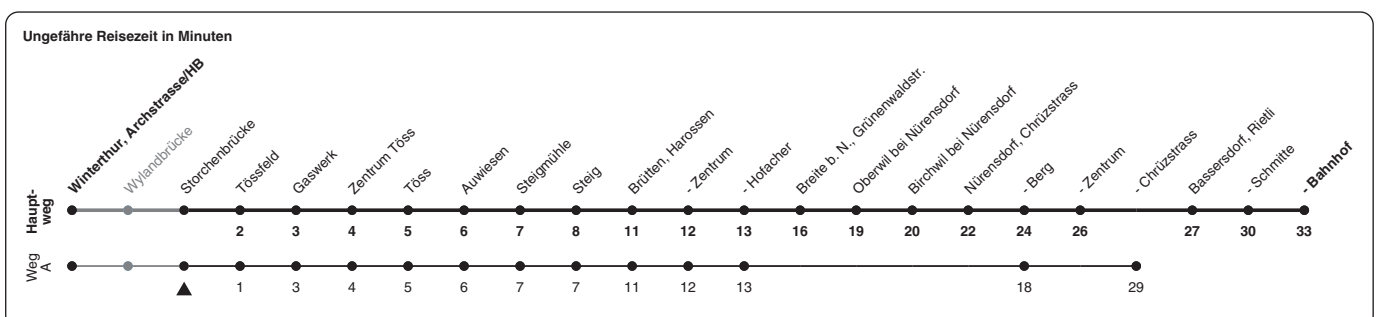

# 660

ZVV-Contact 0800 988 988 | zvv.ch

Zum Live-Fahrplan

Storchenbrücke

## Richtung Bassersdorf, Bahnhof

h	Montag - Freitag	Samstag	Sonn- und Feiertag
5	10 40 49A	10 40	42
6	10 19A 34 49A	10 40	12 42
7	04 34	10 40	12 42
8	07 37	10 40	12 42
9	07 37	08 38	10 40
10	07 37	08 38	10 40
11	07 37	08 38	10 40
12	07 37	08 38	10 40
13	07 37	08 38	10 40
14	07 37	08 38	10 40
15	07 37	08 38	10 40
16	04 19a 34 49a	08 38	10 40
17	04 19a 34 49a	08 38	10 40
18	04 19a 38 49a	10 40	10 40
19	08 19a 38 49a	10 47	10 47
20	17 47	17 47	17 47
21	17 47	17 47	17 47
22	17 47	17 47	17 47
23	17 47	17 47	17 47
0	17b	17	

A) fährt Weg A      a) bis Nürens Dorf, Chrüzstrass      b) Nur Freitag.

Als Feiertage gelten: 25./26. Dez., 1./2. Jan., Karfreitag, Ostermontag, 1. Mai, Auffahrt, Pfingstmontag, 1. Aug.

Gültig von 11.12.2022 - 09.12.2023