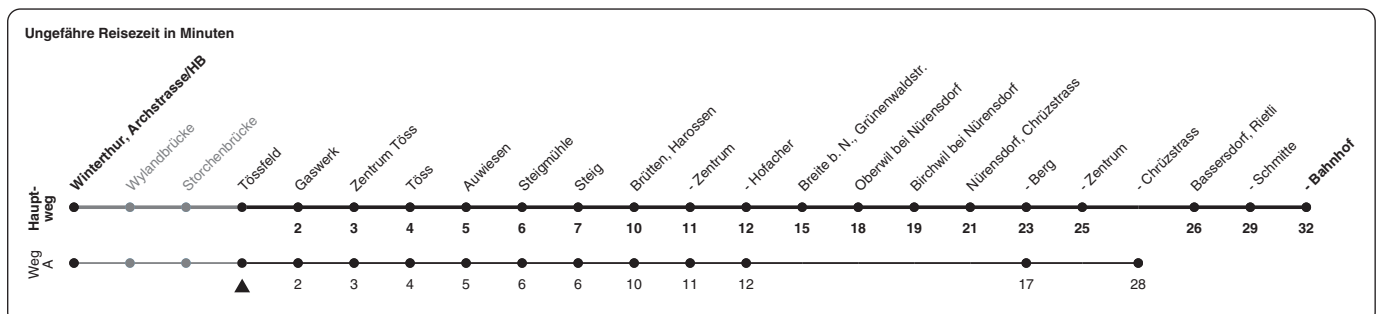

## Richtung Bassersdorf, Bahnhof

h	Montag - Freitag	Samstag	Sonn- und Feiertag
5	11 41 50 <sup>A</sup>	11 41	43
6	11 20 <sup>A</sup> 35 50 <sup>A</sup>	11 41	13 43
7	05 35	11 41	13 43
8	08 38	11 41	13 43
9	08 38	09 39	11 41
10	08 38	09 39	11 41
11	08 38	09 39	11 41
12	08 38	09 39	11 41
13	08 38	09 39	11 41
14	08 38	09 39	11 41
15	08 38	09 39	11 41
16	05 20 <sup>a</sup> 35 50 <sup>a</sup>	09 39	11 41
17	05 20 <sup>a</sup> 35 50 <sup>a</sup>	09 39	11 41
18	05 20 <sup>a</sup> 39 50 <sup>a</sup>	11 41	11 41
19	09 20 <sup>a</sup> 39 50 <sup>a</sup>	11 48	11 48
20	18 48	18 48	18 48
21	18 48	18 48	18 48
22	18 48	18 48	18 48
23	18 48	18 48	18 48
0	18 <sup>b</sup>	18	

A) fährt Weg A      a) bis Nürensdorf, Chrüzstrass      b) Nur Freitag.

Als Feiertage gelten: 25./26. Dez., 1./2. Jan., Karfreitag, Ostermontag, 1. Mai, Auffahrt, Pfingstmontag, 1. Aug.

Gültig von 11.12.2022 - 09.12.2023