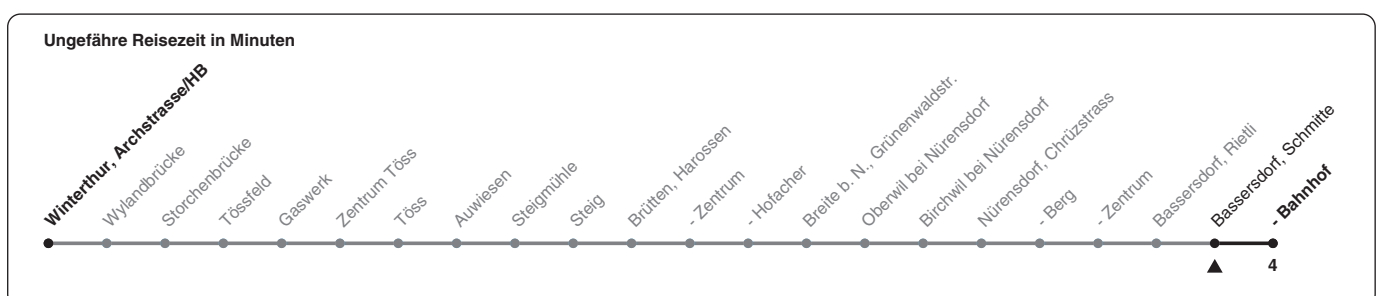

660

ZVV-Contact 0800 988 988 | zvv.ch

Zum
Live-
Fahrplan

Schmitte

Richtung Bassersdorf, Bahnhof

h	Montag - Freitag	Samstag	Sonn- und Feiertag
5	38	38	
6	08 38	08 38	09 39
7	07 37	08 38	09 39
8	07 37	08 38	09 39
9	07 37	08 38	09 38
10	07 37	08 38	08 38
11	07 37	08 38	08 38
12	07 37	08 38	08 38
13	07 37	08 38	08 38
14	07 37	08 38	08 38
15	07 37	08 38	08 38
16	07 37	08 38	08 38
17	07 37	08 38	08 38
18	07 37	08 38	08 38
19	08 38	08 38	08 38
20	08 44	14 44	14 44
21	14 44	14 44	14 44
22	14 44	14 44	14 44
23	14 44	14 44	14 44
0	14 44a	14 44	14

a) Nur Freitag.

Als Feiertage gelten: 25./26. Dez., 1./2. Jan., Karfreitag, Ostermontag, 1. Mai, Auffahrt, Pfingstmontag, 1. Aug.

Gültig von 11.12.2022 - 09.12.2023

STADTBUS
Winterthur

STEIG EIN. KOMM WEITER.