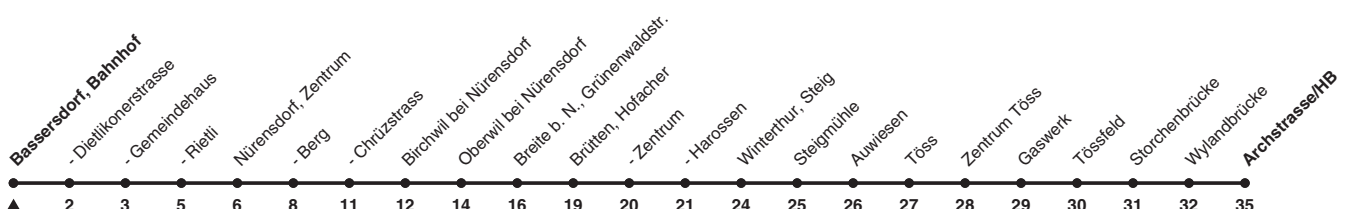

660

ZVV-Contact 0800 988 988 | zvv.ch

Zum
Live-
Fahrplan

Bahnhof

Richtung Winterthur, Archstrasse/HB

h	Montag - Freitag	Samstag	Sonn- und Feiertag
5	45	45	
6	15 45	15 45	15 45
7	15 45	15 45	15 45
8	15 45	15 45	15 45
9	15 45	15 45	15 45
10	15 45	15 45	15 45
11	15 45	15 45	15 45
12	15 45	15 45	15 45
13	15 45	15 45	15 45
14	15 45	15 45	15 45
15	15 45	15 45	15 45
16	15 45	15 45	15 45
17	15 45	15 45	15 45
18	15 45	15 45	15 45
19	15 45	15 45	15 45
20	18 48	18 48	18 48
21	18 48	18 48	18 48
22	18 48	18 48	18 48
23	18 48	18 48	18 48
0	18 48a	18 48	18

a) Nur Freitag.

Als Feiertage gelten: 25./26. Dez., 1./2. Jan., Karfreitag, Ostermontag, 1. Mai, Auffahrt, Pfingstmontag, 1. Aug.

Ungefähre Reisezeit in Minuten

Gültig von 11.12.2022 - 09.12.2023

STADTBUS
Winterthur