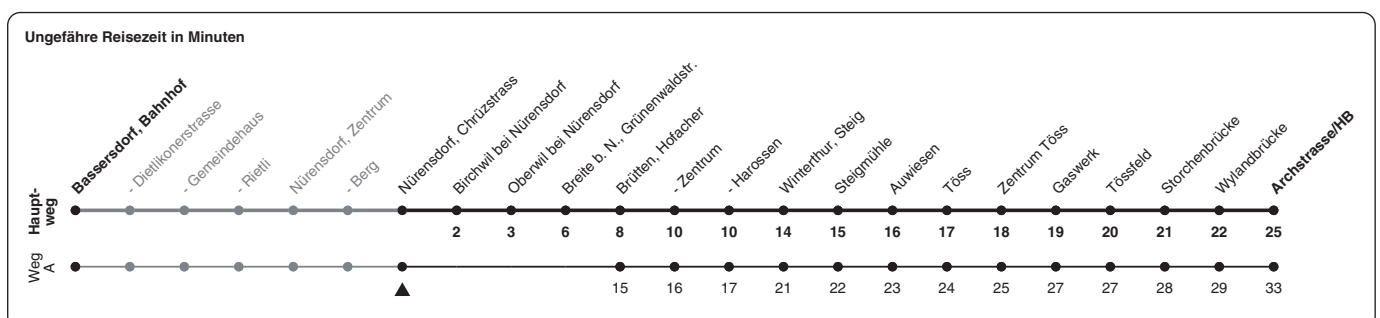

660

ZVV-Contact 0800 988 988 | zvv.ch

Zum Live-Fahrplan

Chrüzstrass

Richtung Winterthur, Archstrasse/HB

h	Montag - Freitag	Samstag	Sonn- und Feiertag
5	19 49 55	55	
6	19 25 47 56	25 55	24 54
7	17 26 56	25 55	24 54
8	25 55	25 55	24 54
9	25 55	25 55	25 55
10	25 55	25 55	25 55
11	25 55	25 55	25 55
12	25 55	25 55	25 55
13	25 55	25 55	25 55
14	25 55	25 55	25 55
15	25 55	25 55	25 55
16	26 41 ^A 56	25 55	25 55
17	11 ^A 26 41 ^A 56	25 55	25 55
18	11 ^A 26 41 ^A 55	25 55	25 55
19	11 ^A 25 55	25 55	25 55
20	27 57	27 57	27 57
21	27 57	27 57	27 57
22	27 57	27 57	27 57
23	27 57	27 57	27 57
0	27 57 ^a	27 57	27

A) fährt Weg A ab Haltestelle Richtung Bassersdorf. a) Nur Freitag.

Als Feiertage gelten: 25./26. Dez., 1./2. Jan., Karfreitag, Ostermontag, 1. Mai, Auffahrt, Pfingstmontag, 1. Aug.

Gültig von 11.12.2022 - 09.12.2023