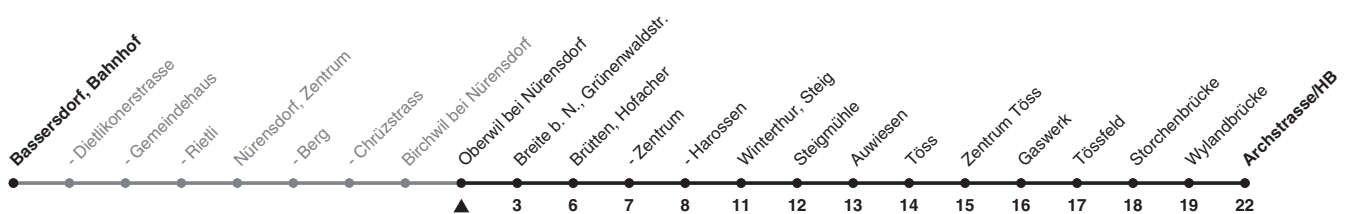

660

ZVV-Contact 0800 988 988 | zvv.ch

Zum Live-Fahrplan

Oberwil bei Nürensdorf

Richtung Winterthur, Archstrasse/HB

h	Montag - Freitag	Samstag	Sonn- und Feiertag
5	22 52 57	57	
6	22 27 50 59	27 57	26 56
7	20 29 59	27 57	26 56
8	28 58	27 57	26 56
9	28 58	28 58	27 57
10	28 58	28 58	27 57
11	28 58	28 58	27 57
12	28 58	28 58	27 57
13	28 58	28 58	27 57
14	28 58	28 58	27 57
15	28 58	28 58	27 57
16	29 59	28 58	27 57
17	29 59	28 58	27 57
18	29 57	27 57	27 57
19	27 57	27 57	27 57
20	29 59	29 59	29 59
21	29 59	29 59	29 59
22	29 59	29 59	29 59
23	29 59	29 59	29 59
0	29 59a	29 59	29

a) Nur Freitag.

Als Feiertage gelten: 25./26. Dez., 1./2. Jan., Karfreitag, Ostermontag, 1. Mai, Auffahrt, Pfingstmontag, 1. Aug.

Ungefähre Reisezeit in Minuten

Gültig von 11.12.2022 - 09.12.2023

STADTBUS
Winterthur