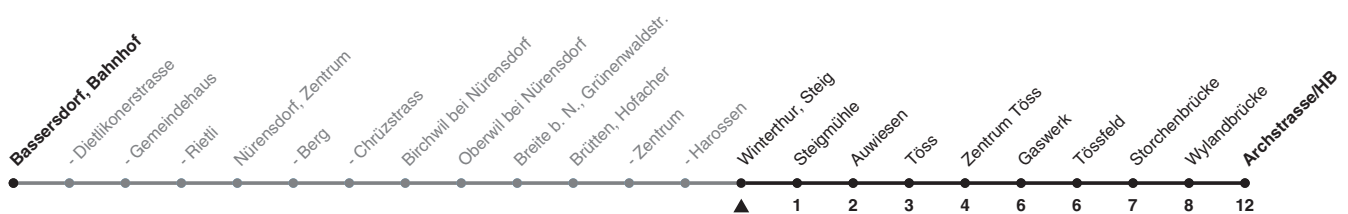

660

ZVV-Contact 0800 988 988 | zvv.ch

Zum
Live-
Fahrplan

Steig

Richtung Winterthur, Archstrasse/HB

h	Montag - Freitag	Samstag	Sonn- und Feiertag
5	33		
6	03 09 33 39	09 39	37
7	01 11 31 41	09 39	07 37
8	11 39	09 39	07 37
9	09 39	09 39	07 39
10	09 39	09 39	09 39
11	09 39	09 39	09 39
12	09 39	09 39	09 39
13	09 39	09 39	09 39
14	09 39	09 39	09 39
15	09 39	09 39	09 39
16	09 41	09 39	09 39
17	01 11 31 41	09 39	09 39
18	01 11 31 41	09 39	09 39
19	03 09 33 39	09 39	09 39
20	09 40	09 40	09 40
21	10 40	10 40	10 40
22	10 40	10 40	10 40
23	10 40	10 40	10 40
0	10 40	10 40	10 40
1	10a	10	

a) Nur Freitag.

Als Feiertage gelten: 25./26. Dez., 1./2. Jan., Karfreitag, Ostermontag, 1. Mai, Auffahrt, Pfingstmontag, 1. Aug.

Ungefähre Reisezeit in Minuten

Gültig von 11.12.2022 - 09.12.2023

STADTBUS
Winterthur