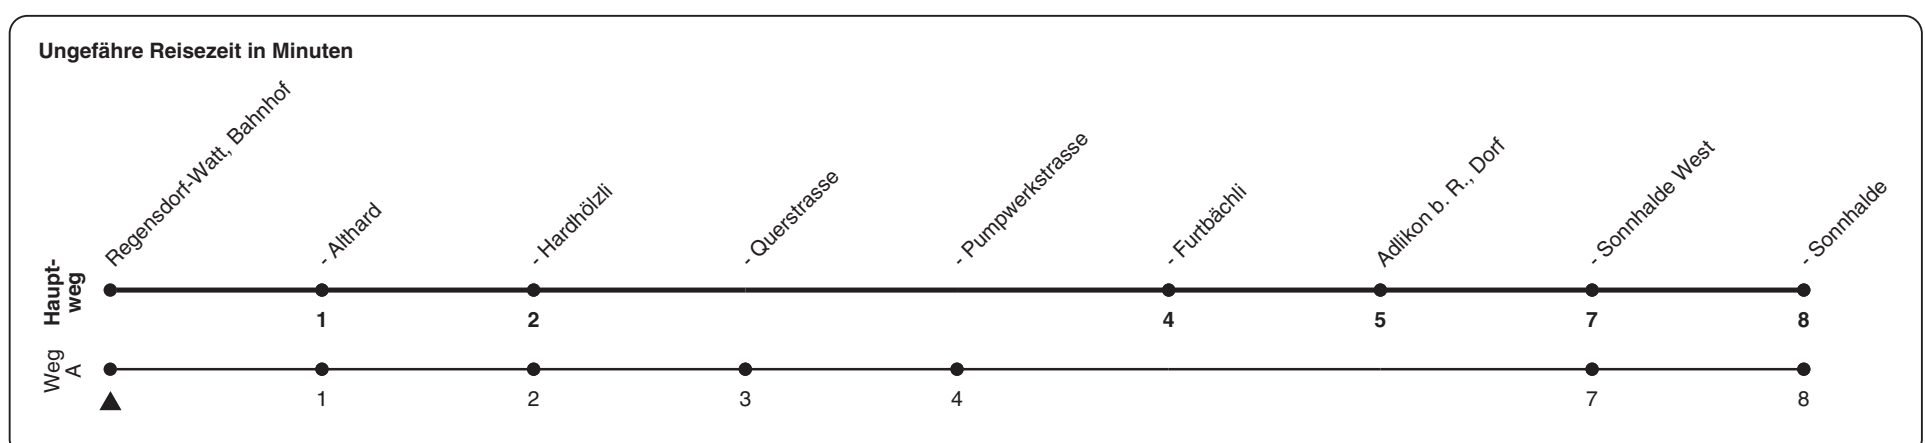

## Richtung Adlikon b. R., Sonnhalde West

h	Montag - Freitag	Samstag	Sonn- und Feiertag
5			
6	22A 52A		
7	22A 52A		
8	22A 52A		
9			
10			
11			
12			
13			
14			
15			
16	23 53		
17	23 53		
18	23 53		
19	23		
20			
21			
22			
23			
0			

A) fährt Weg A

Als Feiertage gelten: 25./26. Dez., 1./2. Jan., Karfreitag, Ostermontag, 1. Mai, Auffahrt, Pfingstmontag, 1. Aug.

Gültig 11.12.2022 - 13.12.2025

STEIG EIN. KOMM WEITER.