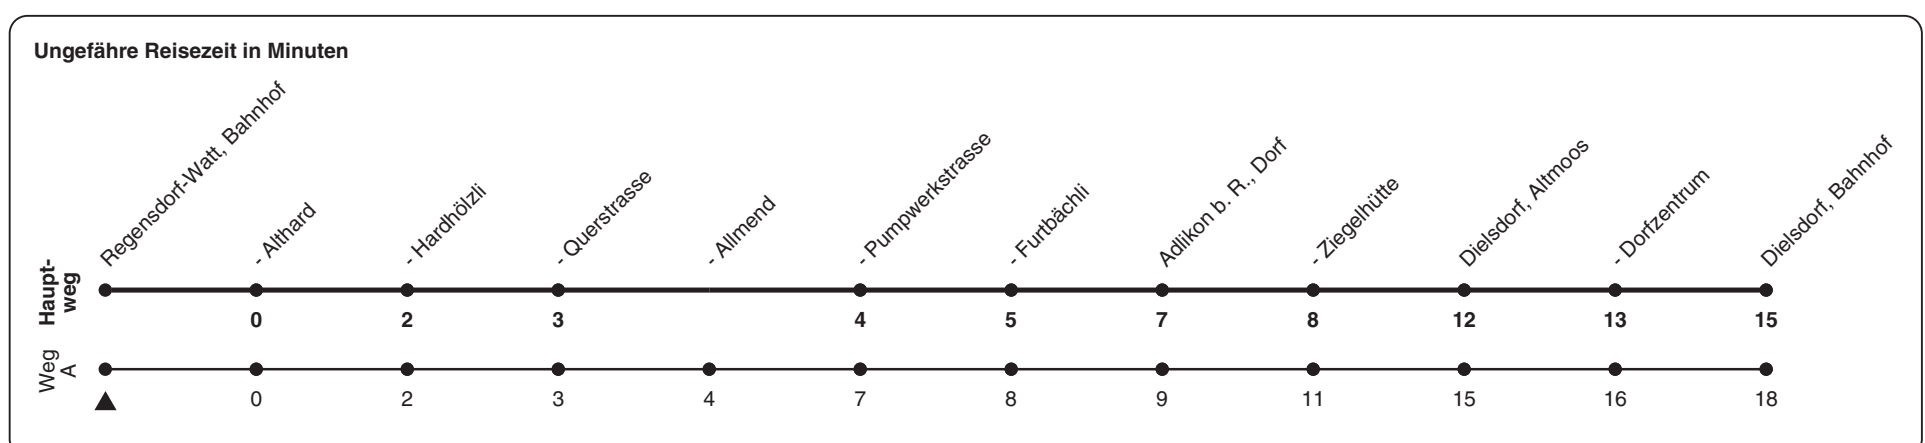

456

ZVV-Contact 0800 988 988 | zvv.ch

Zum Live-Fahrplan

Bahnhof

Richtung Dielsdorf, Bahnhof

h	Montag - Freitag	Samstag	Sonn- und Feiertag
5	53A	55	
6	23A 53A	25 55	56
7	23A 53A	25 55	36 56
8	23A 55	25 55	36 56
9	25 55	25 55	36 56
10	25 55	25 55	36 56
11	25 55	25 55	36 56
12	25 55	25 55	36 56
13	25 55	25 55	36 56
14	25 55	25 55	36 56
15	25 55	25 55	36 56
16	25 55	25 55	36 56
17	25 55	25 55	36 56
18	25 55	25 55	36 56
19	25 55	25	36
20	25 55		
21			
22			
23			
0			

A) fährt Weg A

Als Feiertage gelten: 25./26. Dez., 1./2. Jan., Karfreitag, Ostermontag, 1. Mai, Auffahrt, Pfingstmontag, 1. Aug.

Gültig 11.12.2022 - 13.12.2025

STEIG EIN. KOMM WEITER.