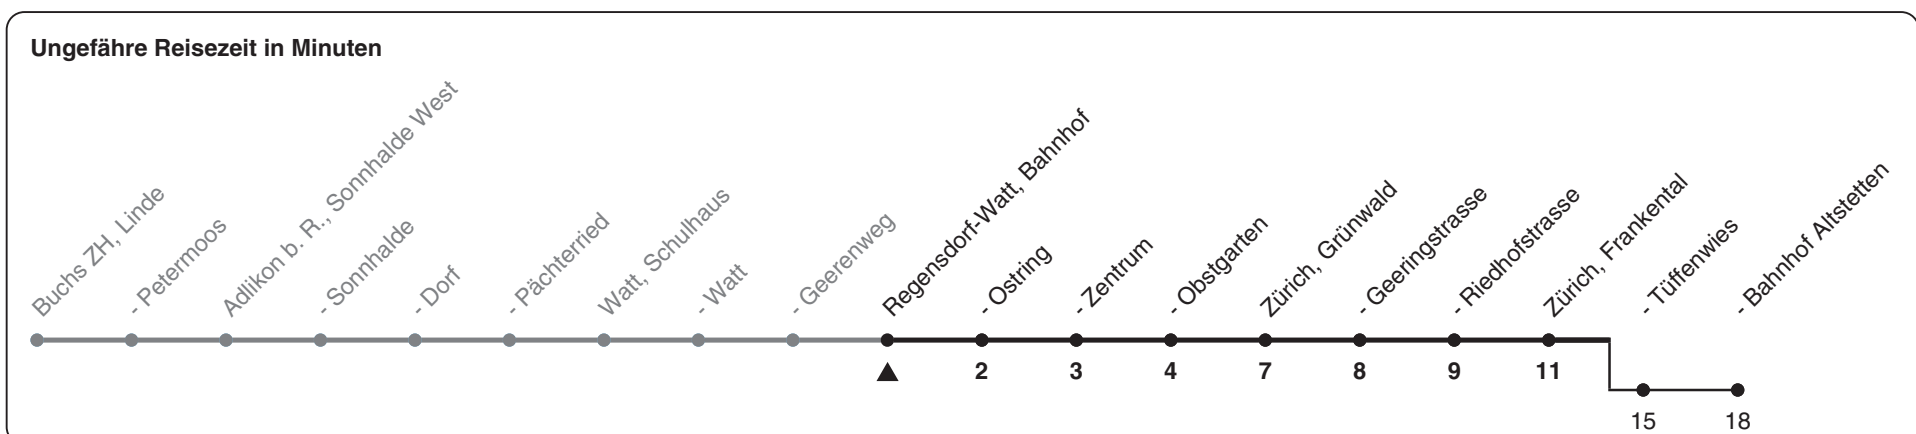

485

ZVV-Contact 0800 988 988 | zvv.ch

Zum Live-Fahrplan 

Bahnhof

Richtung Zürich, Frankental

h	Montag - Freitag	Samstag	Sonn- und Feiertag
5	23a 53a	23 53	
6	08a 23a 38a 53a	08 23 38 53	04 34
7	08a 23a 38a 53a	08 23 38 53	04 34
8	08a 23a 38 53	08 23 38 53	04 34
9	08 23 38 53	08 23 38 53	04 34
10	08 23 38 53	08 23 38 53	04 34
11	08 23 38 53	08 23 38 53	04 34
12	08 23 38 53	08 23 38 53	04 34
13	08 23 38 53	08 23 38 53	04 34
14	08 23 38 53	08 23 38 53	04 34
15	08 23 39a 54a	08 23 38 53	04 34
16	09a 24a 39a 54a	08 23 38 53	04 34
17	09a 24a 39a 54a	08 23 38 53	04 34
18	09a 24a 39a 54a	08 22 37	04 34
19	09a 24a 38 53	04 34	04 34
20	08 23 38	04 34	04 34
21	04 34	04 34	04 34
22	04 34	04 34	04 34
23	04 34	04 34	04 34
0	04 34	04 34	04

a) bis Zürich, Bahnhof Altstetten

Als Feiertage gelten: 25./26. Dez., 1./2. Jan., Karfreitag, Ostermontag, 1. Mai, Auffahrt, Pfingstmontag, 1. Aug.

Gültig 11.12.2022 - 13.12.2025

STEIG EIN. KOMM WEITER.