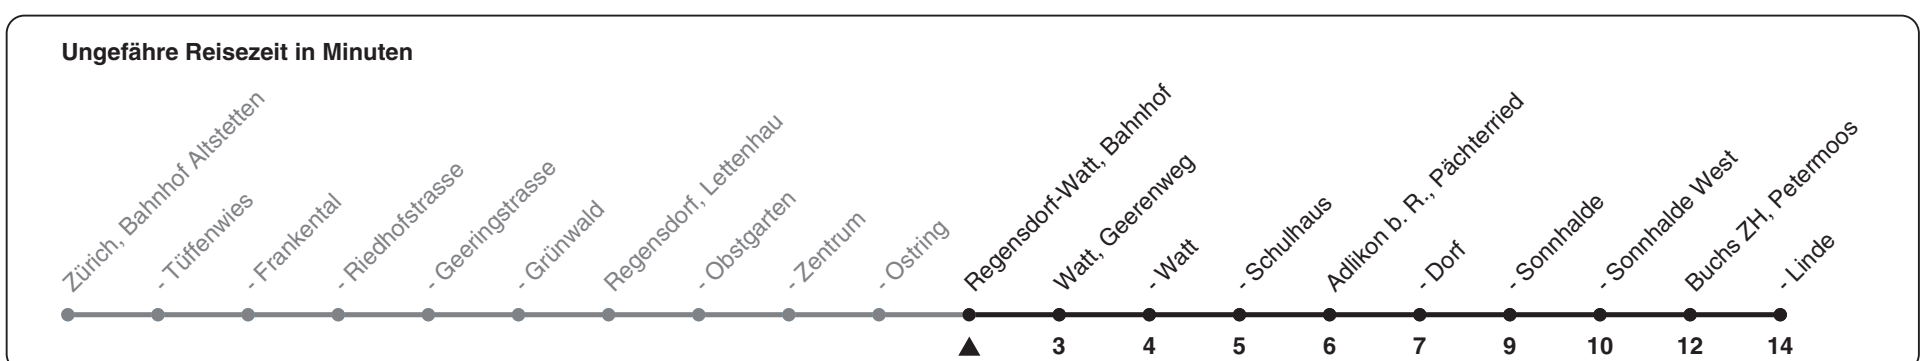

485

ZVV-Contact 0800 988 988 | zvv.ch

Zum Live-Fahrplan 

Bahnhof

Richtung Buchs ZH, Linde

h	Montag - Freitag	Samstag	Sonn- und Feiertag
5			
6	08 23 38 53	08 23 38 53	25 55
7	08 23 38 53	08 23 38 53	25 55
8	08 23 38 53	08 23 38 53	25 55
9	08 23 38 53	08 23 38 53	25 55
10	08 23 38 53	08 23 38 53	25 55
11	08 23 38 53	08 23 38 53	25 55
12	08 23 38 53	08 23 38 53	25 55
13	08 23 38 53	08 23 38 53	25 55
14	08 23 38 53	08 23 38 53	25 55
15	08 23 38 53	08 23 38 53	25 55
16	08 23 38 53	08 23 38 53	25 55
17	03a 08 23 33a 38 53	08 23 38 53	25 55b
18	03a 08 23 33a 38 53	08 23 38 53	25b 55b
19	03a 08 23 38 53	25b 55b	25b 55b
20	08 23 38 53	25b 55b	25b 55b
21	25b 55b	25b 55b	25b 55b
22	25b 55b	25b 55b	25b 55b
23	25b 55b	25b 55b	25b 55b
0	25b	25b	25b

a) bis Adlikon b. R., Sonnhalde West b) fährt auf Verlangen bis Boppelsen

Als Feiertage gelten: 25./26. Dez., 1./2. Jan., Karfreitag, Ostermontag, 1. Mai, Auffahrt, Pfingstmontag, 1. Aug.

Gültig 11.12.2022 - 13.12.2025