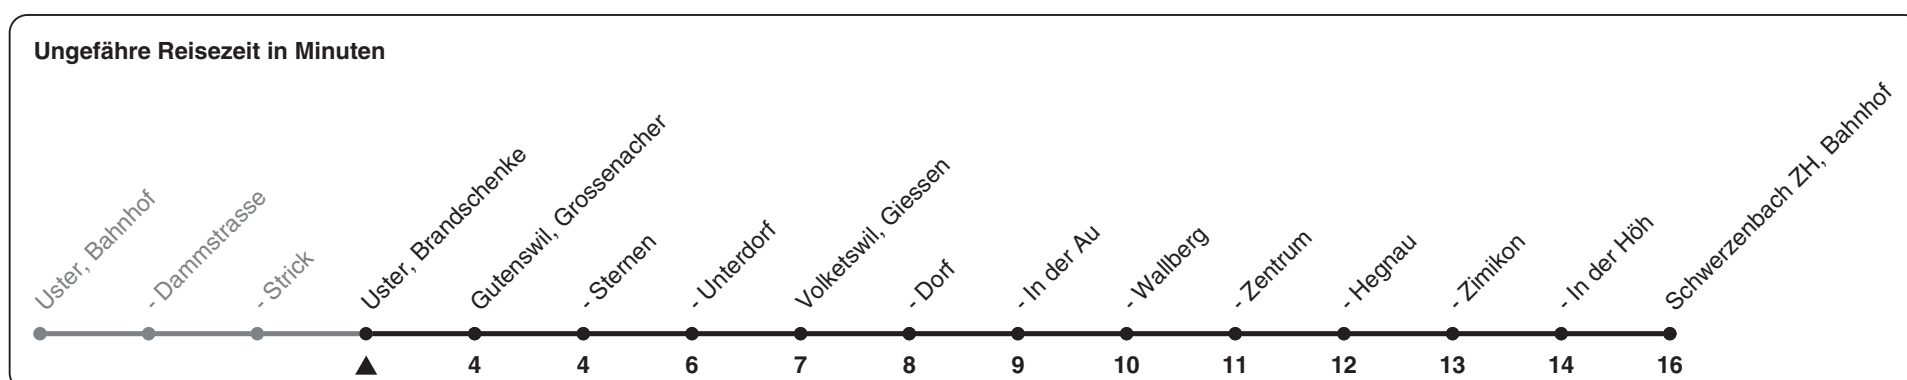

725

ZVV-Contact 0800 988 988 | zvv.ch

Zum
Live-
Fahrplan

Brandschenke

Richtung Schwerzenbach ZH, Bahnhof

h	Montag - Freitag	Samstag	Sonn- und Feiertag
5	57		
6	12 27 42 57	42	42
7	12 27 42 57	12 42	12 42
8	12 27 42 57	12 42	12 42
9	12 42	12 42	12 42
10	12 42	12 42	12 42
11	12 42	12 42	12 42
12	12 42	12 42	12 42
13	12 42	12 42	12 42
14	12 42	12 42	12 42
15	12 42	12 42	12 42
16	12 27 42 57	12 42	12 42
17	12 27 42 57	12 42	12 42
18	12 27 42 57	12 42	12 42
19	12 27 42 57	12 42	12 42
20	12 42	12 42	12 42
21	12 42	12 42	12 42
22	12 42	12 42	12 42
23	12 42	12 42	12 42
0	12	12	12

Als Feiertage gelten: 25./26. Dez., 1./2. Jan., Karfreitag, Ostermontag, 1. Mai, Auffahrt, Pfingstmontag, 1. Aug.

Gültig 11.12.2022 - 13.12.2025

STEIG EIN. KOMM WEITER.