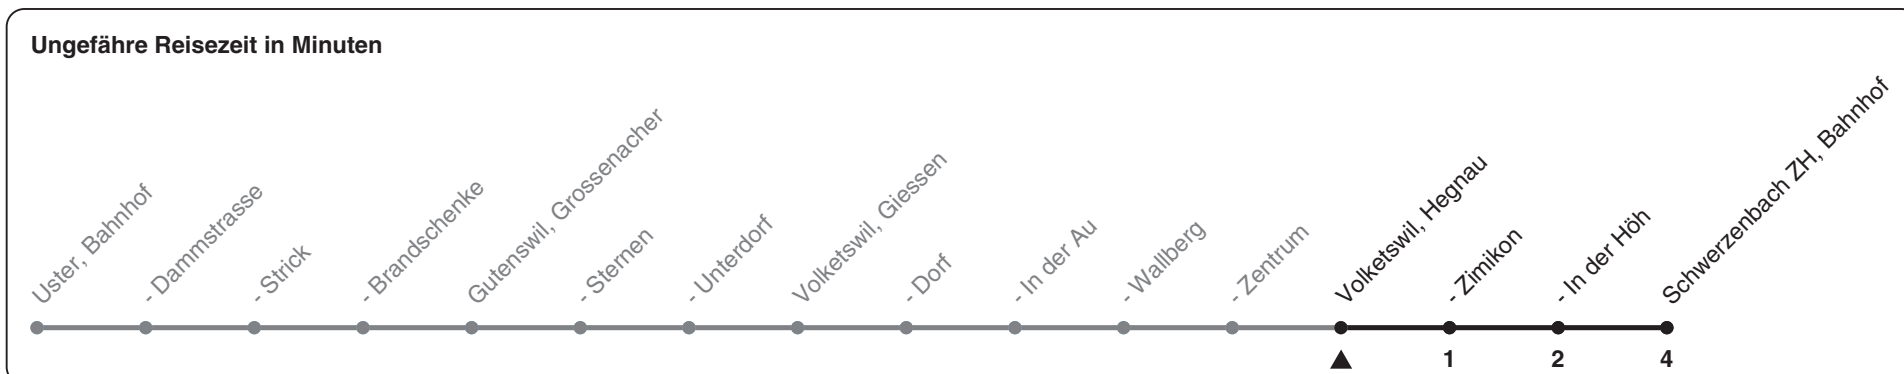

725

ZVV-Contact 0800 988 988 | zvv.ch

Zum Live-Fahrplan

Hegnau

Richtung Schwerzenbach ZH, Bahnhof

h	Montag - Freitag	Samstag	Sonn- und Feiertag
4	48		
5	19 39 54		
6	09 24 39 54	24 54	24 54
7	09 24 39 54	24 54	24 54
8	09 24 39 54	24 54	24 54
9	09 24 54	24 54	24 54
10	24 54	24 54	24 54
11	24 54	24 54	24 54
12	24 54	24 54	24 54
13	24 54	24 54	24 54
14	24 54	24 54	24 54
15	24 54	24 54	24 54
16	24 39 54	24 54	24 54
17	09 24 39 54	24 54	24 54
18	09 24 39 54	24 54	24 54
19	09 24 39 54	24 54	24 54
20	09 24 54	24 54	24 54
21	24 54	24 54	24 54
22	24 54	24 54	24 54
23	24 54	24 54	24 54
0	24	24	24

Als Feiertage gelten: 25./26. Dez., 1./2. Jan., Karfreitag, Ostermontag, 1. Mai, Auffahrt, Pfingstmontag, 1. Aug.

Gültig 11.12.2022 - 13.12.2025

STEIG EIN. KOMM WEITER.