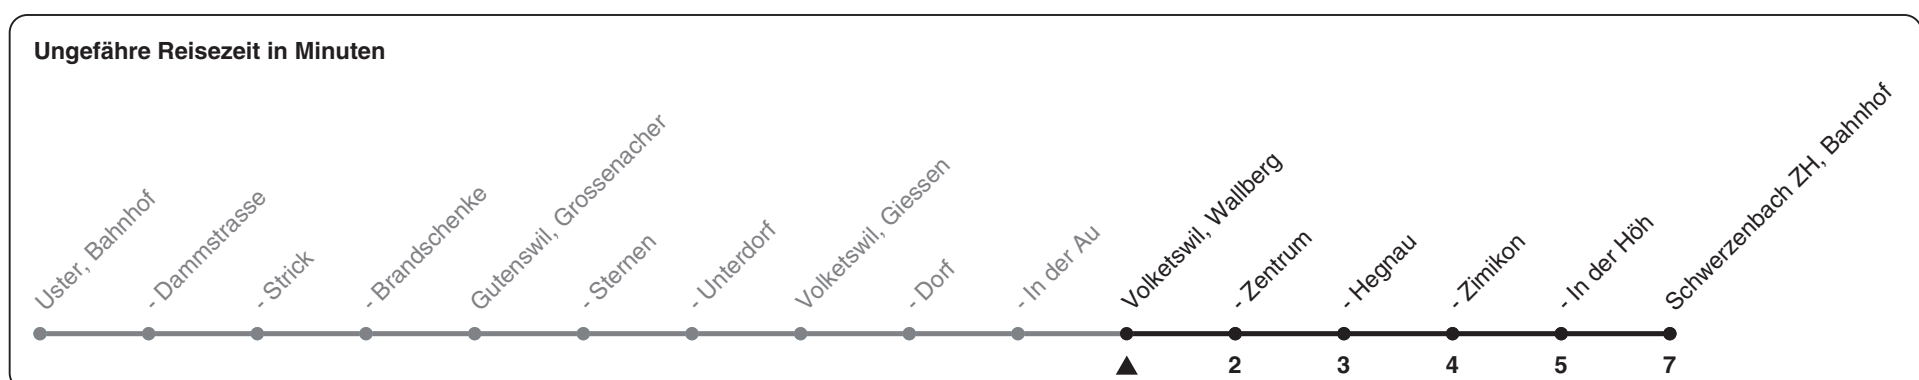

725

ZVV-Contact 0800 988 988 | zvv.ch

Zum Live-Fahrplan

Wallberg

Richtung Schwerzenbach ZH, Bahnhof

h	Montag - Freitag	Samstag	Sonn- und Feiertag
4	45		
5	16 36 51		
6	06 21 36 51	21 51	21 51
7	06 21 36 51	21 51	21 51
8	06 21 36 51	21 51	21 51
9	06 21 51	21 51	21 51
10	21 51	21 51	21 51
11	21 51	21 51	21 51
12	21 51	21 51	21 51
13	21 51	21 51	21 51
14	21 51	21 51	21 51
15	21 51	21 51	21 51
16	21 36 51	21 51	21 51
17	06 21 36 51	21 51	21 51
18	06 21 36 51	21 51	21 51
19	06 21 36 51	21 51	21 51
20	06 21 51	21 51	21 51
21	21 51	21 51	21 51
22	21 51	21 51	21 51
23	21 51	21 51	21 51
0	21	21	21

Als Feiertage gelten: 25./26. Dez., 1./2. Jan., Karfreitag, Ostermontag, 1. Mai, Auffahrt, Pfingstmontag, 1. Aug.

Gültig 11.12.2022 - 13.12.2025

STEIG EIN. KOMM WEITER.