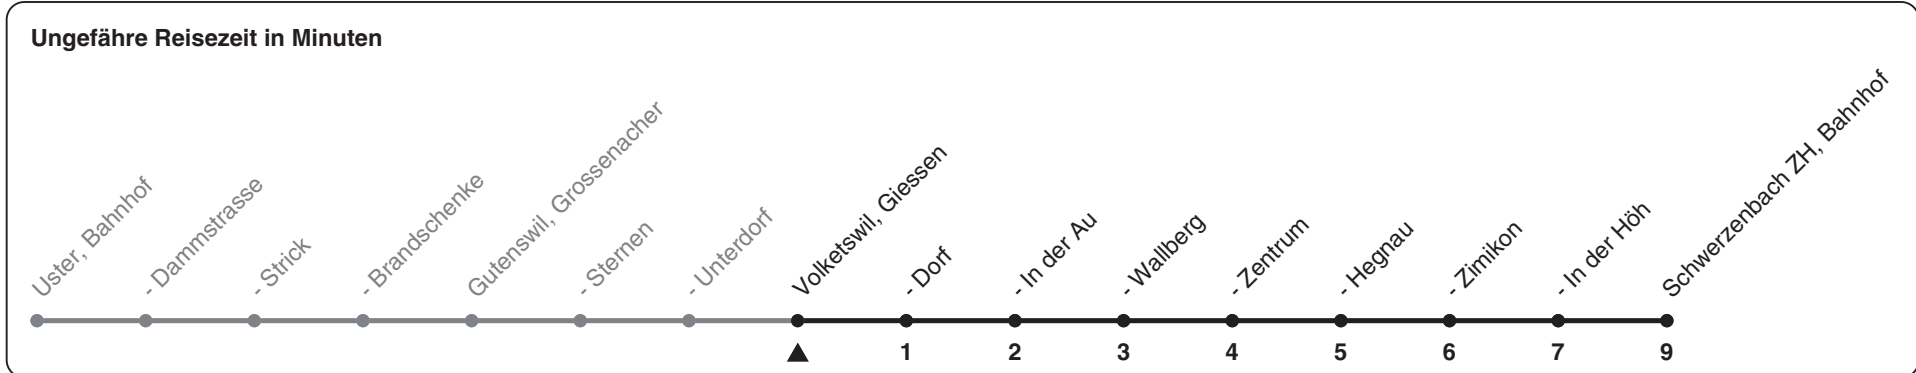

725

ZVV-Contact 0800 988 988 | zvv.ch

Giessen

Richtung Schwerzenbach ZH, Bahnhof

h	Montag - Freitag	Samstag	Sonn- und Feiertag
4	43		
5	14 34		
6	04 19 34 49	19 49	19 49
7	04 19 34 49	19 49	19 49
8	04 19 34 49	19 49	19 49
9	04 19 49	19 49	19 49
10	19 49	19 49	19 49
11	19 49	19 49	19 49
12	19 49	19 49	19 49
13	19 49	19 49	19 49
14	19 49	19 49	19 49
15	19 49	19 49	19 49
16	19 34 49	19 49	19 49
17	04 19 34 49	19 49	19 49
18	04 19 34 49	19 49	19 49
19	04 19 34 49	19 49	19 49
20	04 19 49	19 49	19 49
21	19 49	19 49	19 49
22	19 49	19 49	19 49
23	19 49	19 49	19 49
0	19	19	19

Als Feiertage gelten: 25./26. Dez., 1./2. Jan., Karfreitag, Ostermontag, 1. Mai, Auffahrt, Pfingstmontag, 1. Aug.

Gültig 11.12.2022 - 13.12.2025

STEIG EIN. KOMM WEITER.