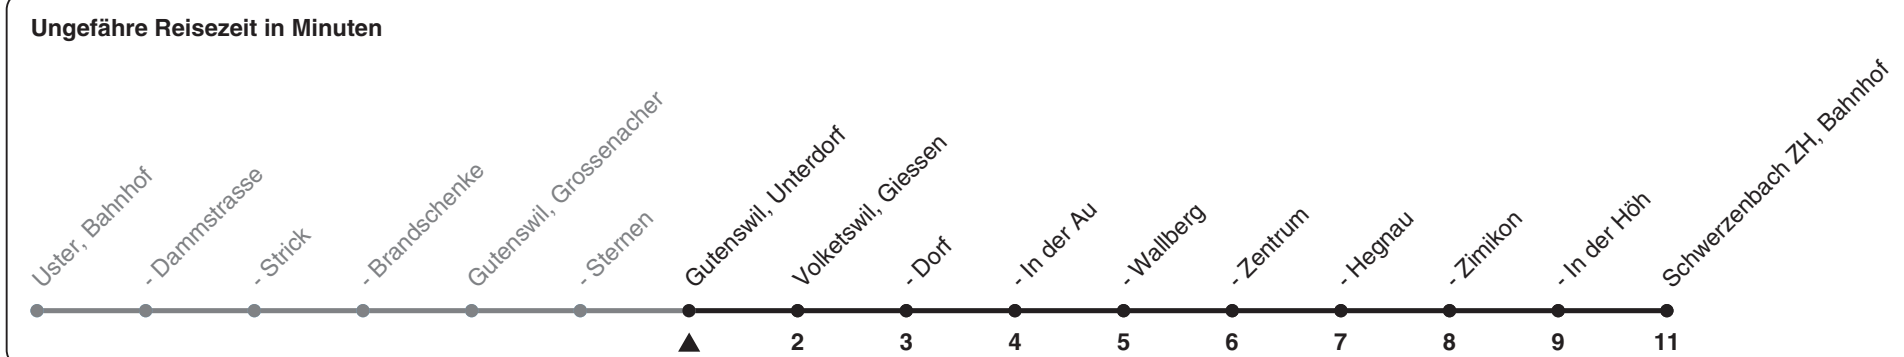

725

ZVV-Contact 0800 988 988 | zvv.ch

Zum Live-Fahrplan

Unterdorf

Richtung Schwerzenbach ZH, Bahnhof

h	Montag - Freitag	Samstag	Sonn- und Feiertag
4	41		
5	12 32		
6	02 17 32 47	17 47	17 47
7	02 17 32 47	17 47	17 47
8	02 17 32 47	17 47	17 47
9	02 17 47	17 47	17 47
10	17 47	17 47	17 47
11	17 47	17 47	17 47
12	17 47	17 47	17 47
13	17 47	17 47	17 47
14	17 47	17 47	17 47
15	17 47	17 47	17 47
16	17 32 47	17 47	17 47
17	02 17 32 47	17 47	17 47
18	02 17 32 47	17 47	17 47
19	02 17 32 47	17 47	17 47
20	02 17 47	17 47	17 47
21	17 47	17 47	17 47
22	17 47	17 47	17 47
23	17 47	17 47	17 47
0	17	17	17

Als Feiertage gelten: 25./26. Dez., 1./2. Jan., Karfreitag, Ostermontag, 1. Mai, Auffahrt, Pfingstmontag, 1. Aug.

Gültig 11.12.2022 - 13.12.2025

STEIG EIN. KOMM WEITER.