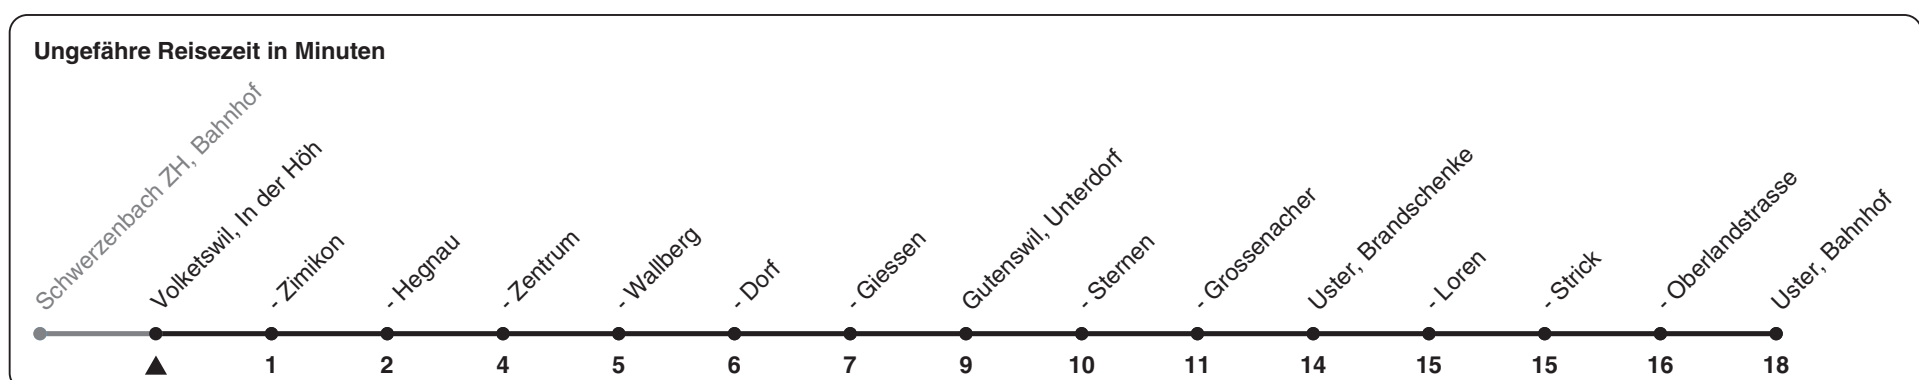

725

ZVV-Contact 0800 988 988 | zvv.ch

Zum Live-Fahrplan 

In der Höh

Richtung Uster, Bahnhof

h	Montag - Freitag	Samstag	Sonn- und Feiertag
5	34		
6	04 19 34 49	34	34
7	04 19 34 49	04 34	04 34
8	04 19 34 49	04 34	04 34
9	04 19 34	04 34	04 34
10	04 34	04 34	04 34
11	04 34	04 34	04 34
12	04 34	04 34	04 34
13	04 34	04 34	04 34
14	04 34	04 34	04 34
15	04 34	04 34	04 34
16	04 19 34 49	04 34	04 34
17	04 19 34 49	04 34	04 34
18	04 19 34 49	04 34	04 34
19	04 19 34 49	04 34	04 34
20	04 19 34	04 34	04 34
21	04 34	04 34	04 34
22	04 34	04 34	04 34
23	04 34	04 34	04 34
0	04a 44a	04a 44a	04a 44a

a) bis Gutenswil, Grossenacher

Als Feiertage gelten: 25./26. Dez., 1./2. Jan., Karfreitag, Ostermontag, 1. Mai, Auffahrt, Pfingstmontag, 1. Aug.

Gültig 11.12.2022 - 13.12.2025

STEIG EIN. KOMM WEITER.