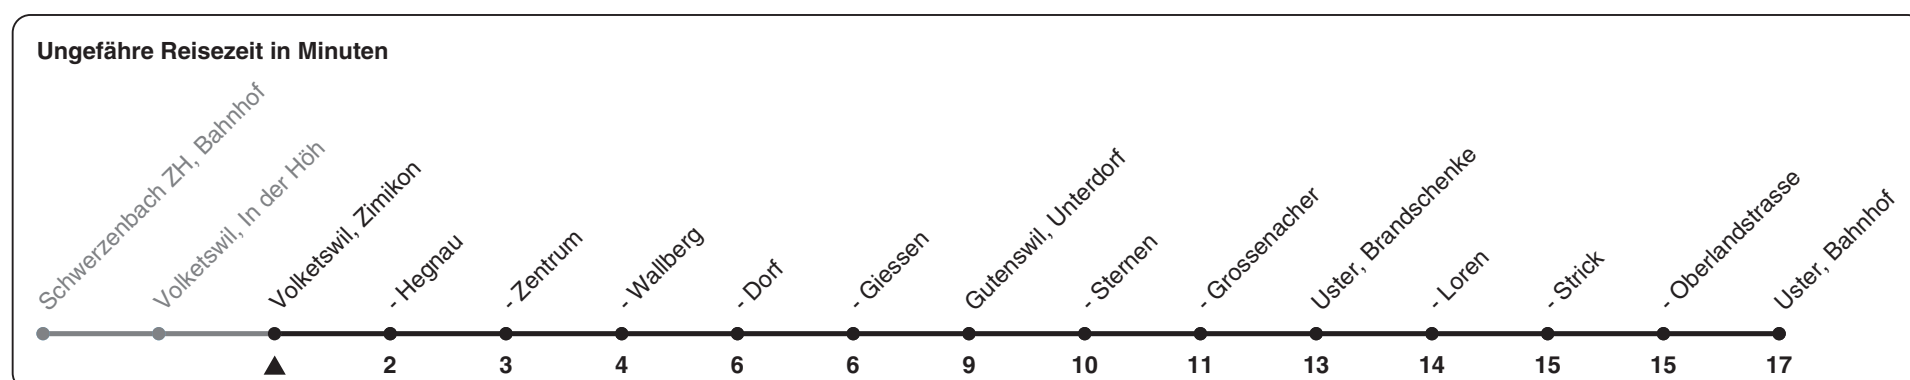

a) bis Gutenswil, Grossenacher

Als Feiertage gelten: 25./26. Dez., 1./2. Jan., Karfreitag, Ostermontag, 1. Mai, Auffahrt, Pfingstmontag, 1. Aug.

Gültig 11.12.2022 - 13.12.2025

STEIG EIN. KOMM WEITER.