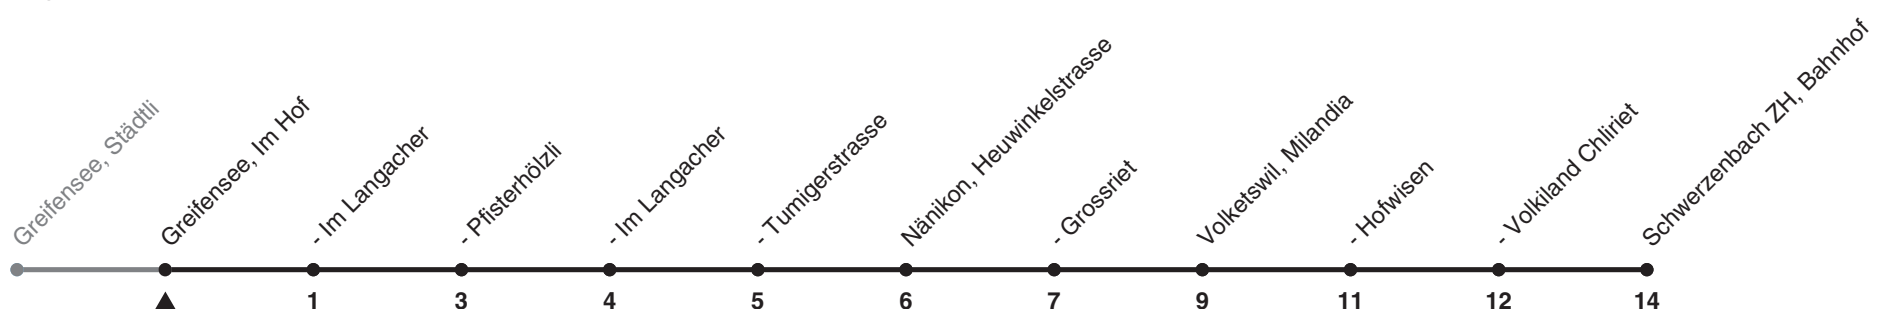

## Richtung Schwerzenbach ZH, Bahnhof

via Greifensee, Pfisterhölzli

h	Montag - Freitag	Samstag	Sonn- und Feiertag
5			
6			
7			
8	44		
9	14 44	14 44	14 44
10	14 44	14 44	14 44
11	14 44	14 44	14 44
12	14 44	14 44	14 44
13	14 44	14 44	14 44
14	14 44	14 44	14 44
15	14 44	14 44	14 44
16		14 44	14 44
17		14 44	14 44
18			
19			
20			
21			
22			
23			
0			

Als Feiertage gelten: 25./26. Dez., 1./2. Jan., Karfreitag, Ostermontag, 1. Mai, Auffahrt, Pfingstmontag, 1. Aug.

Ungefähre Reisezeit in Minuten

Gültig 11.12.2022 - 13.12.2025

STEIG EIN. KOMM WEITER.