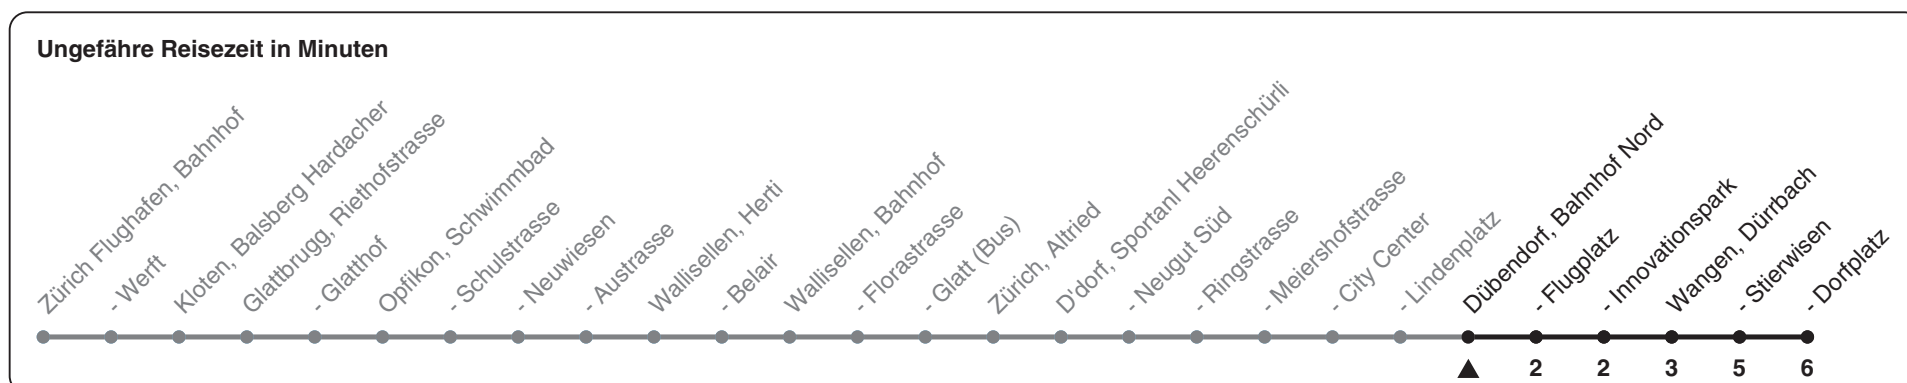

759

ZVV-Contact 0800 988 988 | zvv.ch

Zum Live-Fahrplan

Bahnhof Nord

Richtung Wangen, Dorfplatz

h	Montag - Freitag	Samstag	Sonn- und Feiertag
5	46	59	59
6	01 16 31 46	29 44 59	29 59
7	01 16 31 46	14 29 44 59	29 59
8	01 16 31 46	14 29 44 59	29 59
9	01 16 31 46	14 29 44 59	29 59
10	01 16 31 46	14 29 46	29 59
11	01 16 31 46	01 16 31 46	29 59
12	01 16 31 46	01 16 31 46	29 59
13	01 16 31 46	01 16 31 46	29 59
14	01 16 31 46	01 16 31 46	29 59
15	01 16 31 46	01 16 31 46	29 59
16	01 16 31 46	01 16 31 46	29 59
17	01 16 31 46	01 16 31 46	29 59
18	01 16 31 46	01 16 31 46	29 59
19	01 16 31 46	01 16 31 46	29 59
20	01 16 31 46 59	01 16 31 46 59	29 59
21	14 29 59	14 29 59	29 59
22	29 59	29 59	29 59
23	29 59	29 59	29 59
0	29	29	29

Als Feiertage gelten: 25./26. Dez., 1./2. Jan., Karfreitag, Ostermontag, 1. Mai, Auffahrt, Pfingstmontag, 1. Aug.

Gültig 11.12.2022 - 13.12.2025

STEIG EIN. KOMM WEITER.