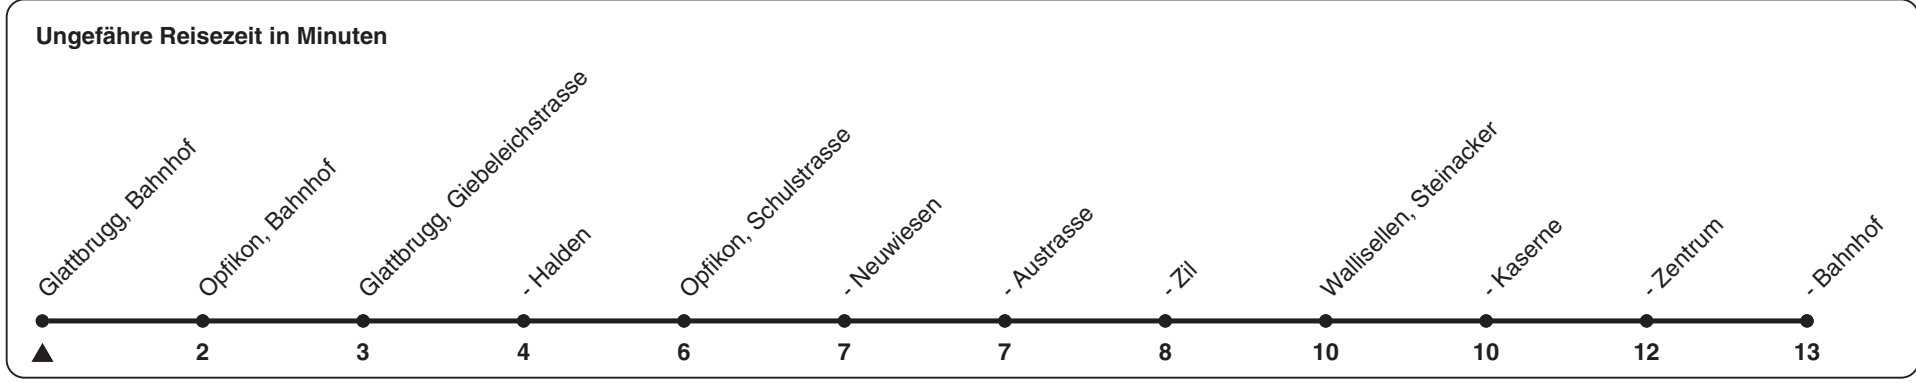

761

ZVV-Contact 0800 988 988 | zvv.ch

Zum Live-Fahrplan 

Bahnhof

Richtung Wallisellen, Bahnhof

h	Montag - Freitag	Samstag	Sonn- und Feiertag
5			
6	09 39		
7	09 39		
8	09		
9			
10			
11			
12			
13			
14			
15			
16	22 52		
17	22 52		
18	22 52		
19	22		
20			
21			
22			
23			
0			

Als Feiertage gelten: 25./26. Dez., 1./2. Jan., Karfreitag, Ostermontag, 1. Mai, Auffahrt, Pfingstmontag, 1. Aug.

Gültig 11.12.2022 - 13.12.2025

STEIG EIN. KOMM WEITER. 