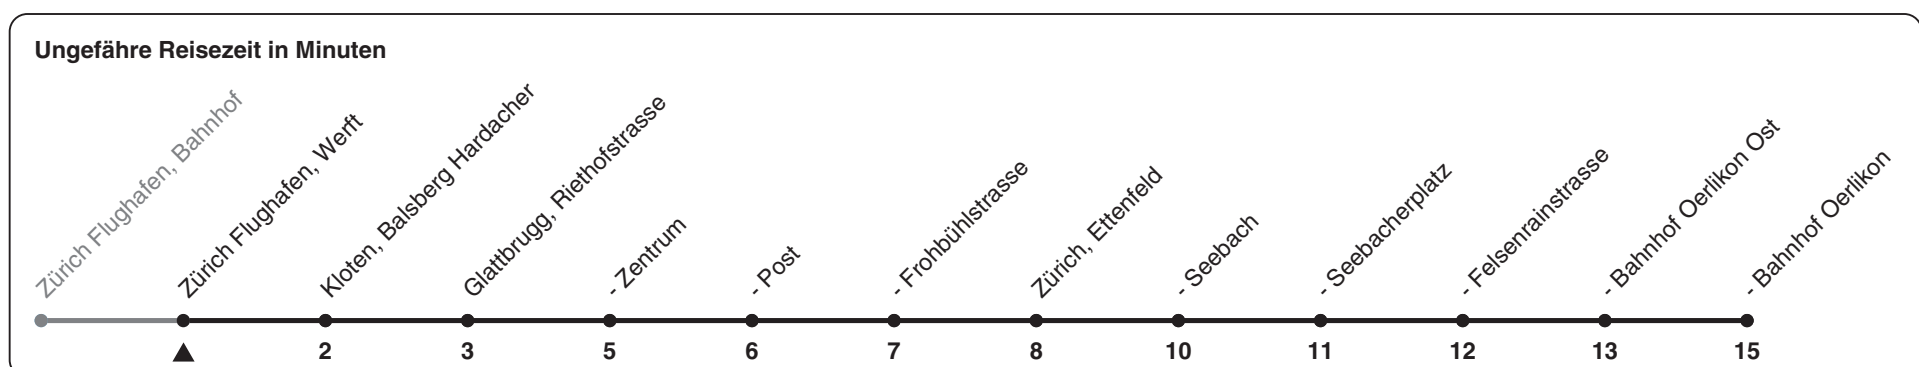

768

ZVV-Contact 0800 988 988 | zvv.ch

Zum Live-Fahrplan

Werft

Richtung Zürich, Bahnhof Oerlikon

h	Montag - Freitag	Samstag	Sonn- und Feiertag
5	02 17 32 47 57	02 17 32 47	02 32
6	06 13 21 28 35 42 50 57	02 17 32 47	02 17 32 47
7	05 12 20 27 35 42 50 57	02 17 32 47	02 17 32 47
8	05 12 20 27 35 42 50 57	02 17 27 37 47 57	02 17 32 47
9	07 17 27 37 47 57	07 17 27 37 47 57	02 17 32 47 57
10	07 17 27 37 47 57	07 17 27 37 47 57	07 17 27 37 47 57
11	07 17 27 37 47 57	07 17 27 37 47 57	07 17 27 37 47 57
12	07 17 27 37 47 57	07 17 27 37 47 57	07 17 27 37 47 57
13	07 17 27 37 47 57	07 17 27 37 47 57	07 17 27 37 47 57
14	07 17 27 37 47 57	07 17 27 37 47 57	07 17 27 37 47 57
15	07 17 27 37 47 57	07 17 27 37 47 57	07 17 27 37 47 57
16	05 13 20 28 35 43 50 58	07 17 27 37 47 57	07 17 27 37 47 57
17	05 13 20 28 35 43 50 58	07 17 27 37 47 57	07 17 27 37 47 57
18	05 13 20 28 36 44 51 59	07 17 27 37 47 57	07 17 27 37 47 57
19	06 14 22 30 38 46 53	07 17 27 37 47 57	07 17 27 37 47 57
20	01 08 17 32 47	07 17 32 47	07 17 32 47
21	02 17 32 47	02 17 32 47	02 17 32 47
22	02 17 32 47	02 17 32 47	02 17 32 47
23	02 17 32 47	02 17 32 47	02 17 32 47
0	02 17	02 17	02 17

Als Feiertage gelten: 25./26. Dez., 1./2. Jan., Karfreitag, Ostermontag, 1. Mai, Auffahrt, Pfingstmontag, 1. Aug.

Gültig 11.12.2022 - 13.12.2025

STEIG EIN. KOMM WEITER.