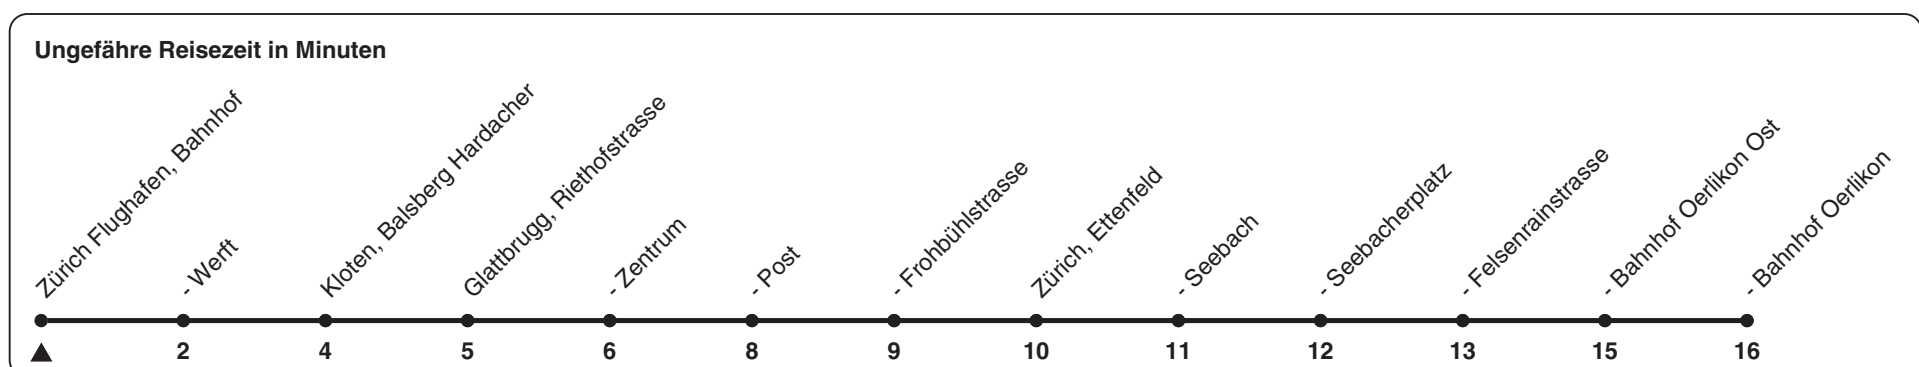

768

ZVV-Contact 0800 988 988 | zvv.ch

Zum Live-Fahrplan 

Bahnhof

Richtung Zürich, Bahnhof Oerlikon

h	Montag - Freitag	Samstag	Sonn- und Feiertag
5	01 16 31 46 56	01 16 31 46	01 31
6	04 12 19 27 33 41 48 56	01 16 31 46	01 16 31 46
7	03 11 18 26 33 41 48 56	01 16 31 46	01 16 31 46
8	03 11 18 26 33 41 48 56	01 16 26 36 46 56	01 16 31 46
9	06 16 26 36 46 56	06 16 26 36 46 56	01 16 31 46 56
10	06 16 26 36 46 56	06 16 26 36 46 56	06 16 26 36 46 56
11	06 16 26 36 46 56	06 16 26 36 46 56	06 16 26 36 46 56
12	06 16 26 36 46 56	06 16 26 36 46 56	06 16 26 36 46 56
13	06 16 26 36 46 56	06 16 26 36 46 56	06 16 26 36 46 56
14	06 16 26 36 46 56	06 16 26 36 46 56	06 16 26 36 46 56
15	06 16 26 36 46 56	06 16 26 36 46 56	06 16 26 36 46 56
16	04 11 19 26 34 41 49 56	06 16 26 36 46 56	06 16 26 36 46 56
17	04 11 19 26 34 41 49 56	06 16 26 36 46 56	06 16 26 36 46 56
18	04 11 19 26 35 42 50 57	06 16 26 36 46 56	06 16 26 36 46 56
19	05 12 21 29 37 44 52 59	06 16 26 36 46 56	06 16 26 36 46 56
20	07 16 31 46	06 16 31 46	06 16 31 46
21	01 16 31 46	01 16 31 46	01 16 31 46
22	01 16 31 46	01 16 31 46	01 16 31 46
23	01 16 31 46	01 16 31 46	01 16 31 46
0	01 16	01 16	01 16

Als Feiertage gelten: 25./26. Dez., 1./2. Jan., Karfreitag, Ostermontag, 1. Mai, Auffahrt, Pfingstmontag, 1. Aug.

Gültig 11.12.2022 - 13.12.2025

STEIG EIN. KOMM WEITER.