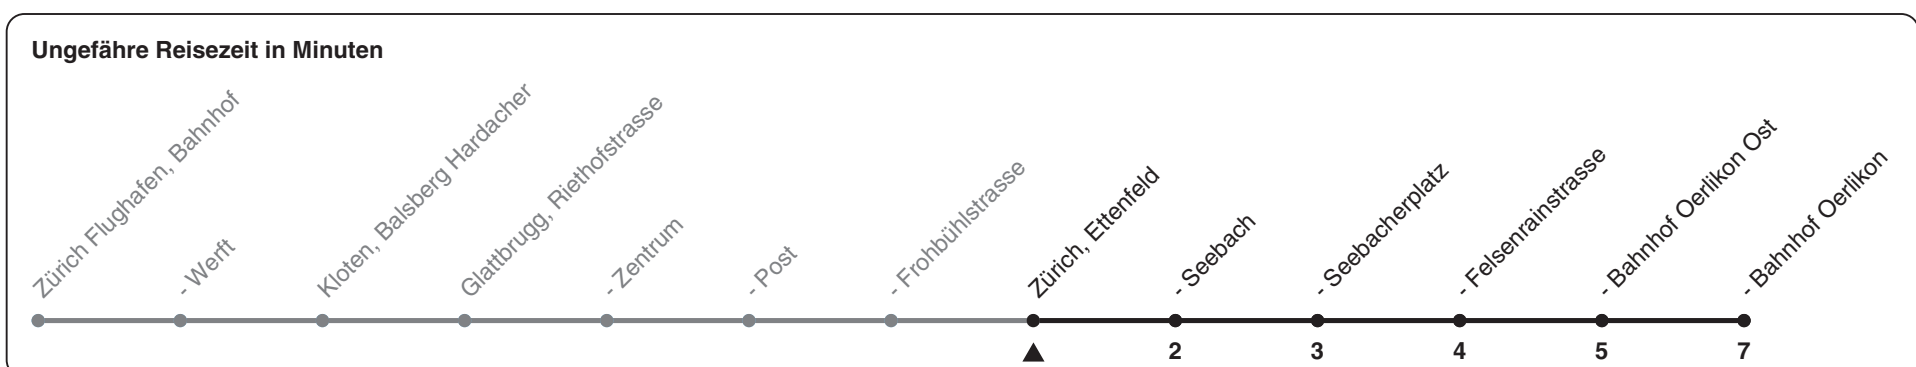

768

ZVV-Contact 0800 988 988 | zvv.ch

Zum Live-Fahrplan 

Ettenfeld

Richtung Zürich, Bahnhof Oerlikon

h	Montag - Freitag	Samstag	Sonn- und Feiertag
5	09 24 39 54	09 24 39 54	09 39
6	04 13 21 28 36 43 50 58	09 24 39 54	09 24 39 54
7	05 13 20 28 35 43 50 58	09 24 39 54	09 24 39 54
8	05 13 20 28 35 42 50 57	09 24 35 45 55	09 24 39 54
9	05 15 25 35 45 55	05 15 25 35 45 55	09 24 39 54
10	05 15 25 35 45 55	05 15 25 35 45 55	04 14 24 34 44 54
11	05 15 25 35 45 55	05 15 25 35 45 55	04 14 24 34 44 54
12	05 15 25 35 45 55	05 15 25 35 45 55	04 14 24 34 44 54
13	05 15 25 35 45 55	05 15 25 35 45 55	04 14 24 34 44 54
14	05 15 25 35 45 55	05 15 25 35 45 55	04 14 24 34 44 54
15	05 15 25 35 45 55	05 15 25 35 45 55	04 14 24 34 44 54
16	05 13 21 28 36 43 51 58	05 15 25 35 45 55	04 14 24 34 44 54
17	06 13 21 28 36 43 51 58	05 15 25 35 45 55	04 14 24 34 44 54
18	06 13 21 28 36 44 51 59	05 15 25 35 45 55	04 14 24 34 44 54
19	06 14 21 30 38 46 53	05 15 25 35 45 55	04 14 24 34 44 54
20	01 08 16 24 39 54	05 14 24 39 54	04 14 24 39 54
21	09 24 39 54	09 24 39 54	09 24 39 54
22	09 24 39 54	09 24 39 54	09 24 39 54
23	09 24 39 54	09 24 39 54	09 24 39 54
0	09 24	09 24	09 24

Als Feiertage gelten: 25./26. Dez., 1./2. Jan., Karfreitag, Ostermontag, 1. Mai, Auffahrt, Pfingstmontag, 1. Aug.

Gültig 11.12.2022 - 13.12.2025

STEIG EIN. KOMM WEITER.