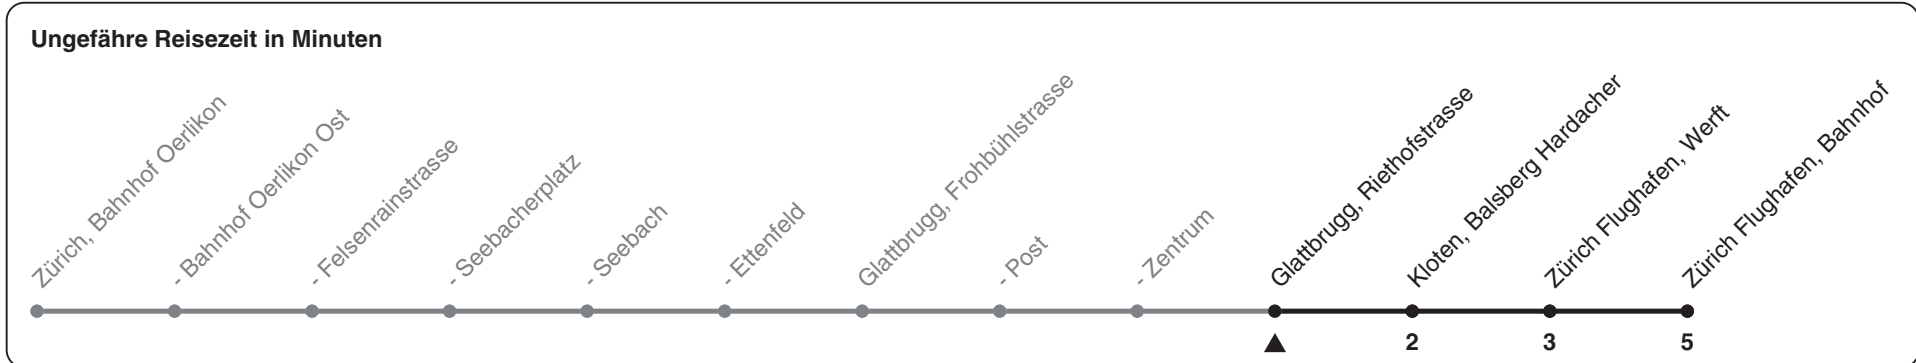

768

ZVV-Contact 0800 988 988 | zvv.ch

Zum Live-Fahrplan 

Riethofstrasse

Richtung Zürich Flughafen, Bahnhof

h	Montag - Freitag	Samstag	Sonn- und Feiertag
4	56	55	55
5	11 26 41 56	25 40 55	25 55
6	05 15 22 30 37 45 52	10 25 40 55	25 40 55
7	00 07 15 22 30 37 45 52	10 25 40 55	10 25 40 55
8	00 07 15 22 30 37 45 52	10 25 40 56	10 25 40 55
9	00 07 15 22 30 37 46 56	06 16 26 36 46 56	10 25 40 55
10	06 16 26 36 46 56	06 16 26 36 46 56	10 25 35 45 55
11	06 16 26 36 46 56	06 16 26 36 46 56	05 15 25 35 45 55
12	06 16 26 36 46 56	06 16 26 36 46 56	05 15 25 35 45 55
13	06 16 26 36 46 56	06 16 26 36 46 56	05 15 25 35 45 55
14	06 16 26 36 46 56	06 16 26 36 46 56	05 15 25 35 45 55
15	06 16 26 36 47 57	06 16 26 36 46 56	05 15 25 35 45 55
16	07 17 27 37 46 54	06 16 26 36 46 56	05 15 25 35 45 55
17	01 09 16 24 31 39 46 54	06 16 26 36 46 56	05 15 25 35 45 55
18	01 09 16 24 31 39 46 54	06 16 26 36 46 56	05 15 25 35 45 55
19	01 09 15 22 30 37 45 52	06 16 26 36 46 56	05 15 25 35 45 55
20	00 07 14 22 29 37 45 55	06 16 25 40 55	05 15 25 40 55
21	10 25 40 55	10 25 40 55	10 25 40 55
22	10 25 40 55	10 25 40 55	10 25 40 55
23	10 25 40 55	10 25 40 55	10 25 40 55
0	10 25	10 25	10 25

Als Feiertage gelten: 25./26. Dez., 1./2. Jan., Karfreitag, Ostermontag, 1. Mai, Auffahrt, Pfingstmontag, 1. Aug.

Gültig 11.12.2022 - 13.12.2025

STEIG EIN. KOMM WEITER. 