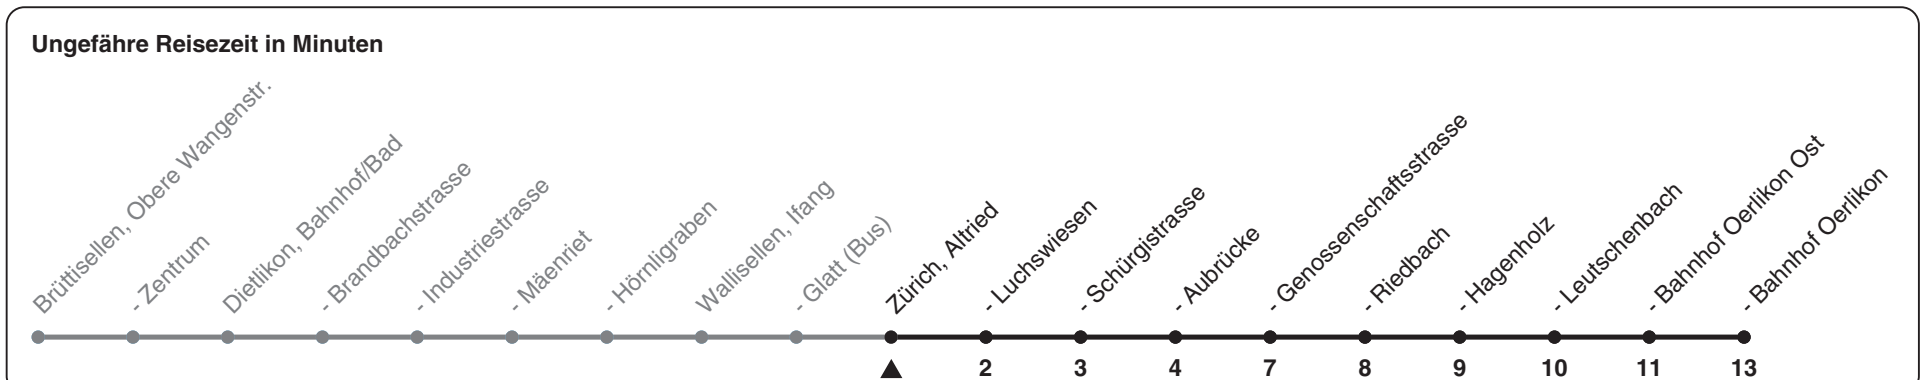

787

ZVV-Contact 0800 988 988 | zvv.ch

Zum Live-Fahrplan

Altried

Richtung Zürich, Bahnhof Oerlikon

h	Montag - Freitag	Samstag	Sonn- und Feiertag
5			
6	15 30 45	58	
7	00 15 30 45	28 58	58
8	00 15 30 45	28	28 58
9	00 15 30 45	00 15 30 45	28 58
10	00 15 30 45	00 15 30 45	28 58
11	00 15 30 45	00 15 30 45	28 58
12	00 15 30 45	00 15 30 45	28 58
13	00 15 30 45	00 15 30 45	28 58
14	00 15 30 45	00 15 30 45	28 58
15	00 16 31 46	00 15 30 45	28 58
16	01 18 33 48	00 15 30 45	28 58
17	03 18 33 48	00 15 30 45	28 58
18	03 18 33 48	00 15 30 45	28 58
19	03 16 30 45	00 15 30 45	28 58
20	00 15 30 45	00 15 30 45	28 58
21	00 15 30 58	00 15 30 58	28 58
22	28 58	28 58	28 58
23	28 58	28 58	28 58
0			

Als Feiertage gelten: 25./26. Dez., 1./2. Jan., Karfreitag, Ostermontag, 1. Mai, Auffahrt, Pfingstmontag, 1. Aug.

Gültig 11.12.2022 - 13.12.2025

STEIG EIN. KOMM WEITER.