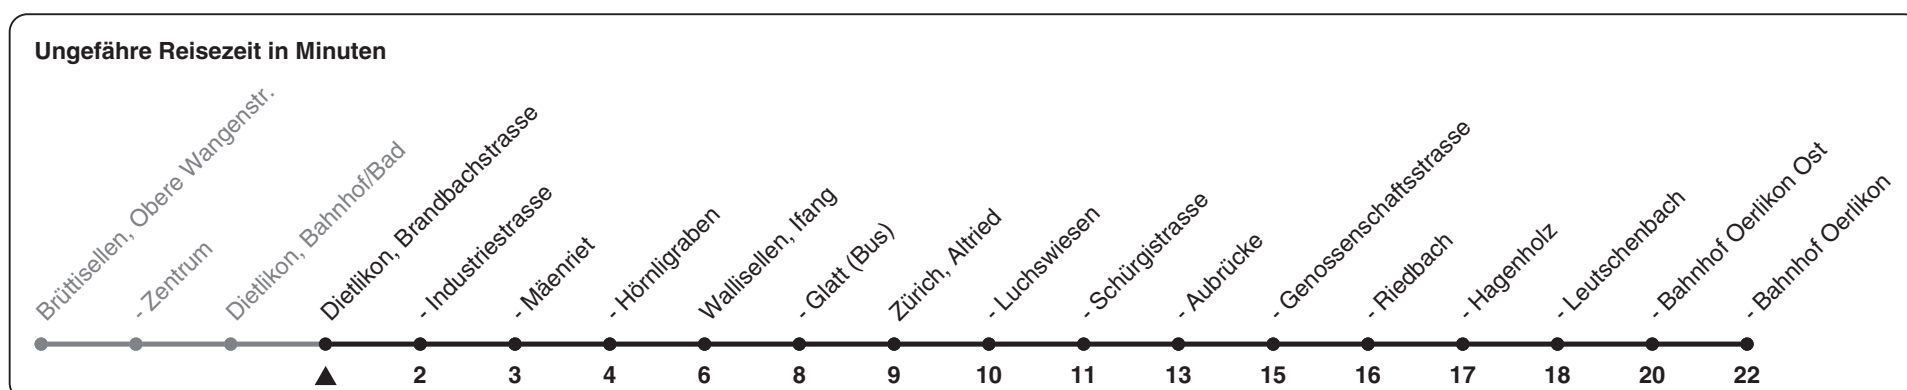

787

ZVV-Contact 0800 988 988 | zvv.ch

Zum Live-Fahrplan

Brandbachstrasse

Richtung Zürich, Bahnhof Oerlikon

h	Montag - Freitag	Samstag	Sonn- und Feiertag
5			
6	07 22 37 52	51	
7	07 22 37 52	21 51	51
8	07 22 37 52	21 52	21 51
9	07 22 37 52	07 22 37 52	21 51
10	07 22 37 52	07 22 37 52	21 51
11	07 22 37 52	07 22 37 52	21 51
12	07 22 37 52	07 22 37 52	21 51
13	07 22 37 52	07 22 37 52	21 51
14	07 22 37 52	07 22 37 52	21 51
15	07 22 37 52	07 22 37 52	21 51
16	08 23 38 53	07 22 37 52	21 51
17	08 23 38 53	07 22 37 52	21 51
18	08 23 38 53	07 22 37 52	21 51
19	07 22 37 52	07 22 37 52	21 51
20	07 22 37 52	07 22 37 52	21 51
21	07 22 51	07 22 51	21 51
22	21 51	21 51	21 51
23	21 51	21 51	21 51
0			

Als Feiertage gelten: 25./26. Dez., 1./2. Jan., Karfreitag, Ostermontag, 1. Mai, Auffahrt, Pfingstmontag, 1. Aug.

Gültig 11.12.2022 - 13.12.2025

STEIG EIN. KOMM WEITER.