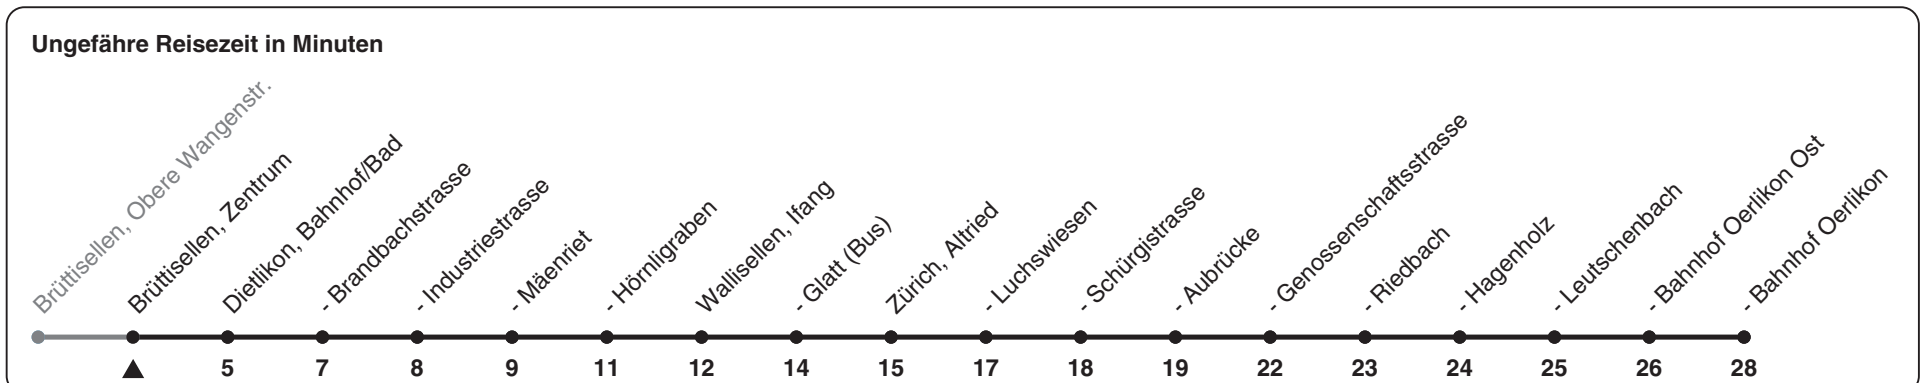

787

ZVV-Contact 0800 988 988 | zvv.ch

Zum
Live-
Fahrplan

Zentrum

Richtung Zürich, Bahnhof Oerlikon

h	Montag - Freitag	Samstag	Sonn- und Feiertag
5			
6	00 15 30 45	45	
7	00 15 30 45	15 45	45
8	00 15 30 45	15 45	15 45
9	00 15 30 45	00 15 30 45	15 45
10	00 15 30 45	00 15 30 45	15 45
11	00 15 30 45	00 15 30 45	15 45
12	00 15 30 45	00 15 30 45	15 45
13	00 15 30 45	00 15 30 45	15 45
14	00 15 30 45	00 15 30 45	15 45
15	02 17 32 47	00 15 30 45	15 45
16	02 17 32 47	00 15 30 45	15 45
17	02 17 32 47	00 15 30 45	15 45
18	02 17 32 47	00 15 30 45	15 45
19	02 15 30 45	00 15 30 45	15 45
20	00 15 30 45	00 15 30 45	15 45
21	00 15 45	00 15 45	15 45
22	15 45	15 45	15 45
23	15 45	15 45	15 45
0			

Als Feiertage gelten: 25./26. Dez., 1./2. Jan., Karfreitag, Ostermontag, 1. Mai, Auffahrt, Pfingstmontag, 1. Aug.

Gültig 11.12.2022 - 13.12.2025

STEIG EIN. KOMM WEITER.