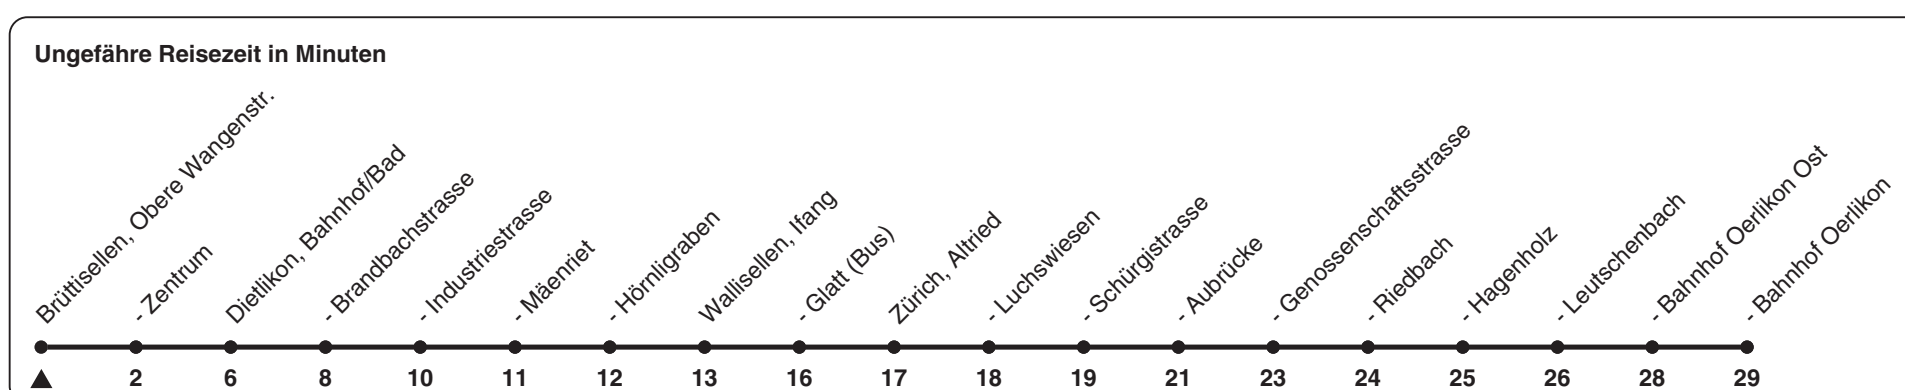

787

ZVV-Contact 0800 988 988 | zvv.ch

Zum
Live-
Fahrplan

Obere Wangenstrasse

Richtung **Zürich, Bahnhof Oerlikon**

h	Montag - Freitag	Samstag	Sonn- und Feiertag
5			
6	59		
7	14 29 44 59	14 44	
8	14 29 44 59	14 44	14 44
9	14 29 44 59	29 44 59	14 44
10	14 29 44 59	14 29 59	14 44
11	14 29 44 59	29 44 59	14 44
12	14 29 44 59	14 29 44 59	14 44
13	14 29 44 59	14 29 44 59	14 44
14	14 29 44	14 29 44 59	14 44
15	01 16 31 46	14 29 44 59	14 44
16	01 16 31 46	14 29 44 59	14 44
17	01 16 31 46	14 29 44 59	14 44
18	01 16 31 46	14 29 44 59	14 44
19	01 29 44	14 29 44 59	14 44
20	14 29 44 59	14 29 44 59	14 44
21	14 44	14 44	14 44
22	14 44	14 44	14 44
23	14 44	14 44	14 44
0			

Als Feiertage gelten: 25./26. Dez., 1./2. Jan., Karfreitag, Ostermontag, 1. Mai, Auffahrt, Pfingstmontag, 1. Aug.

Gültig 11.12.2022 - 13.12.2025

STEIG EIN. KOMM WEITER.

787

ZVV-Contact 0800 988 988 | zvv.ch