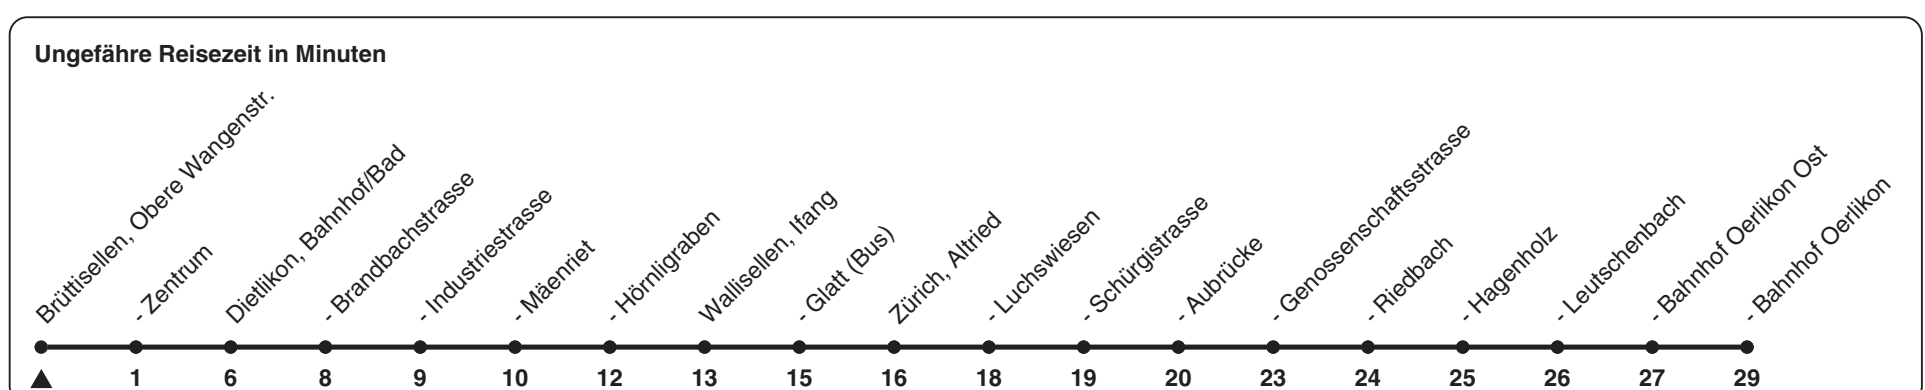

787

ZVV-Contact 0800 988 988 | zvv.ch

Zum Live-Fahrplan

Obere Wangenstrasse

Richtung **Zürich, Bahnhof Oerlikon**

h	Montag - Freitag	Samstag	Sonn- und Feiertag
5	59		
6	14 29 44 59	44	
7	14 29 44 59	14 44	44
8	14 29 44 59	14 44 59	14 44
9	14 29 44 59	14 29 44 59	14 44
10	14 29 44 59	14 29 44 59	14 44
11	14 29 44 59	14 29 44 59	14 44
12	14 29 44 59	14 29 44 59	14 44
13	14 29 44 59	14 29 44 59	14 44
14	14 29 44	14 29 44 59	14 44
15	01 16 31 46	14 29 44 59	14 44
16	01 16 31 46	14 29 44 59	14 44
17	01 16 31 46	14 29 44 59	14 44
18	01 16 31 46	14 29 44 59	14 44
19	01 14 29 44 59	14 29 44 59	14 44
20	14 29 44 59	14 29 44 59	14 44
21	14 44	14 44	14 44
22	14 44	14 44	14 44
23	14 44	14 44	14 44
0			

Als Feiertage gelten: 25./26. Dez., 1./2. Jan., Karfreitag, Ostermontag, 1. Mai, Auffahrt, Pfingstmontag, 1. Aug.

Gültig 11.12.2022 - 13.12.2025

STEIG EIN. KOMM WEITER.