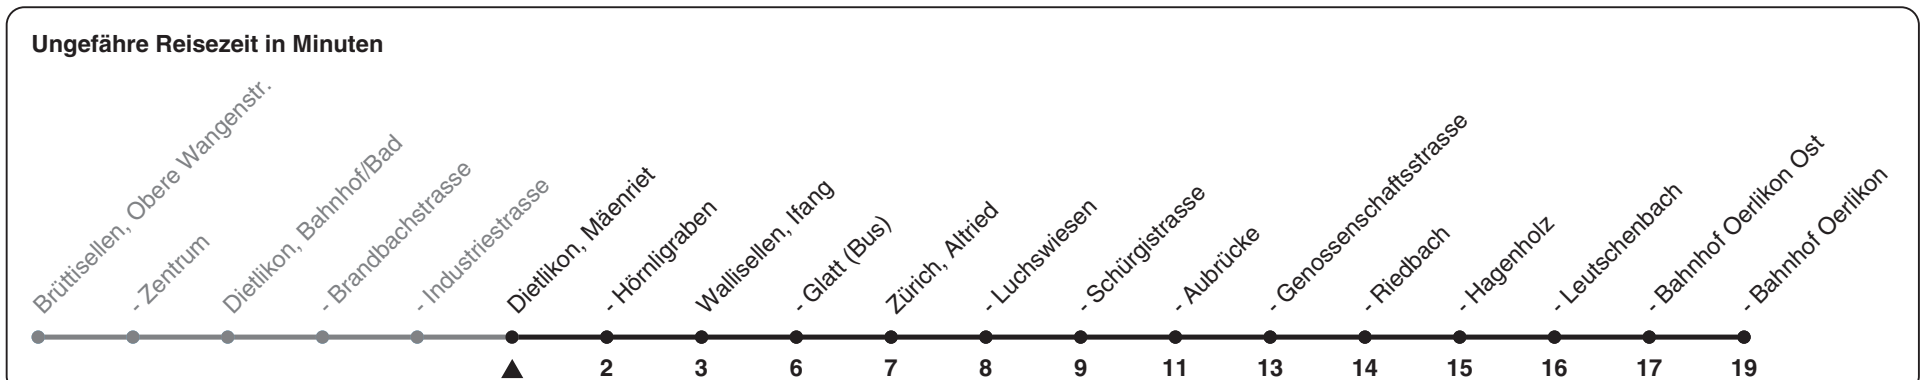

787

ZVV-Contact 0800 988 988 | zvv.ch

Zum
Live-
Fahrplan

Mäenriet

Richtung Zürich, Bahnhof Oerlikon

h	Montag - Freitag	Samstag	Sonn- und Feiertag
5			
6	09 24 39 54	53	
7	09 24 39 54	23 53	53
8	09 24 39 54	23 54	23 53
9	09 24 39 54	09 24 39 54	23 53
10	09 24 39 54	09 24 39 54	23 53
11	09 24 39 54	09 24 39 54	23 53
12	09 24 39 54	09 24 39 54	23 53
13	09 24 39 54	09 24 39 54	23 53
14	09 24 39 54	09 24 39 54	23 53
15	10 25 40 55	09 24 39 54	23 53
16	10 25 40 55	09 24 39 54	23 53
17	10 25 40 55	09 24 39 54	23 53
18	10 25 40 55	09 24 39 54	23 53
19	10 24 39 54	09 24 39 54	23 53
20	09 24 39 54	09 24 39 54	23 53
21	09 24 53	09 24 53	23 53
22	23 53	23 53	23 53
23	23 53	23 53	23 53
0			

Als Feiertage gelten: 25./26. Dez., 1./2. Jan., Karfreitag, Ostermontag, 1. Mai, Auffahrt, Pfingstmontag, 1. Aug.

Gültig 11.12.2022 - 13.12.2025

STEIG EIN. KOMM WEITER.