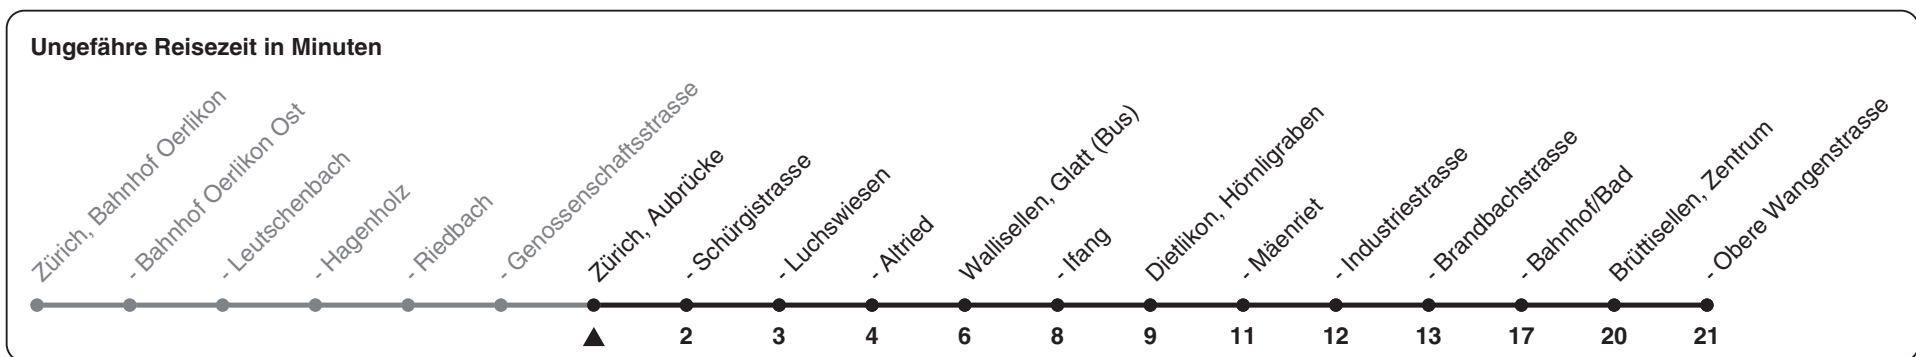

787

ZVV-Contact 0800 988 988 | zvv.ch

Zum Live-Fahrplan 

Aubrücke

Richtung **Brüttisellen, Obere Wangenstr.**

h	Montag - Freitag	Samstag	Sonn- und Feiertag
5			
6	24 39 54	56	
7	09 24 39 54	26 56	56
8	09 24 39 54	26 54	26 56
9	09 24 39 54	09 24 39 54	26 56
10	09 24 39 54	09 24 39 54	26 56
11	09 24 39 54	09 24 39 54	26 56
12	09 24 39 54	09 24 39 54	26 56
13	09 24 39 54	09 24 39 54	26 56
14	09 24 39 54	09 24 39 54	26 56
15	09 24 39 51	09 24 39 54	26 56
16	06 21 36 51	09 24 39 54	26 56
17	06 21 36 51	09 24 39 54	26 56
18	06 21 36 51	09 24 39 54	26 56
19	06 24 39 54	09 24 39 54	26 56
20	09 24 39 54	09 24 39 54	26 56
21	09 26 56	09 26 56	26 56
22	26 56	26 56	26 56
23	26 56	26 56	26 56
0			

Als Feiertage gelten: 25./26. Dez., 1./2. Jan., Karfreitag, Ostermontag, 1. Mai, Auffahrt, Pfingstmontag, 1. Aug.

Gültig 11.12.2022 - 13.12.2025

STEIG EIN. KOMM WEITER. 